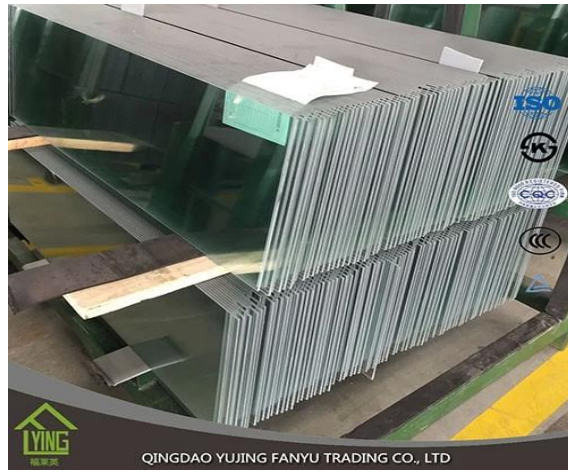

QINGDAO YUJING FANYU TRADING CO., LTD

厚度	3mm, 4mm, 5mm, 6mm, 8mm, 10 m m, 12 m m
规格	单片: 200 x 400 mm, 双片: 2400 x 7000 mm 单片 双片 三片
颜色	无色, 灰色, 蓝色, 绿色, 红色, 黄色.
形状	平面, 弧形, 拱形, 穹顶.
认证	CCC, 其他认证.
OEM 服务	提供, 设计, 生产, 安装 全套 服务.
其他服务	设计, 生产, 安装 玻璃 幕墙, 玻璃 隔断, 玻璃 门, 玻璃 窗.

我们提供 4-5 毫米厚度的各种规格金属板。我们（铝、钢、铜、钛）的金属板产品符合国际标准和客户要求。

我们拥有完善的质量管理体系，符合 ISO 9001 标准，并通过了 ISO 4001 认证。我们还获得了 TUV、KS、SGS 等机构的认证，并符合 CCC 标准。

QINGDAO YUJING FANYU TRADING CO., LTD

产品描述: 本产品采用优质木材，结构坚固，适用于各种工业用途。产品规格多样，可根据客户需求定制。产品重量适中，便于搬运和堆叠。产品使用寿命长，维护简单。产品符合国际质量标准，安全可靠。