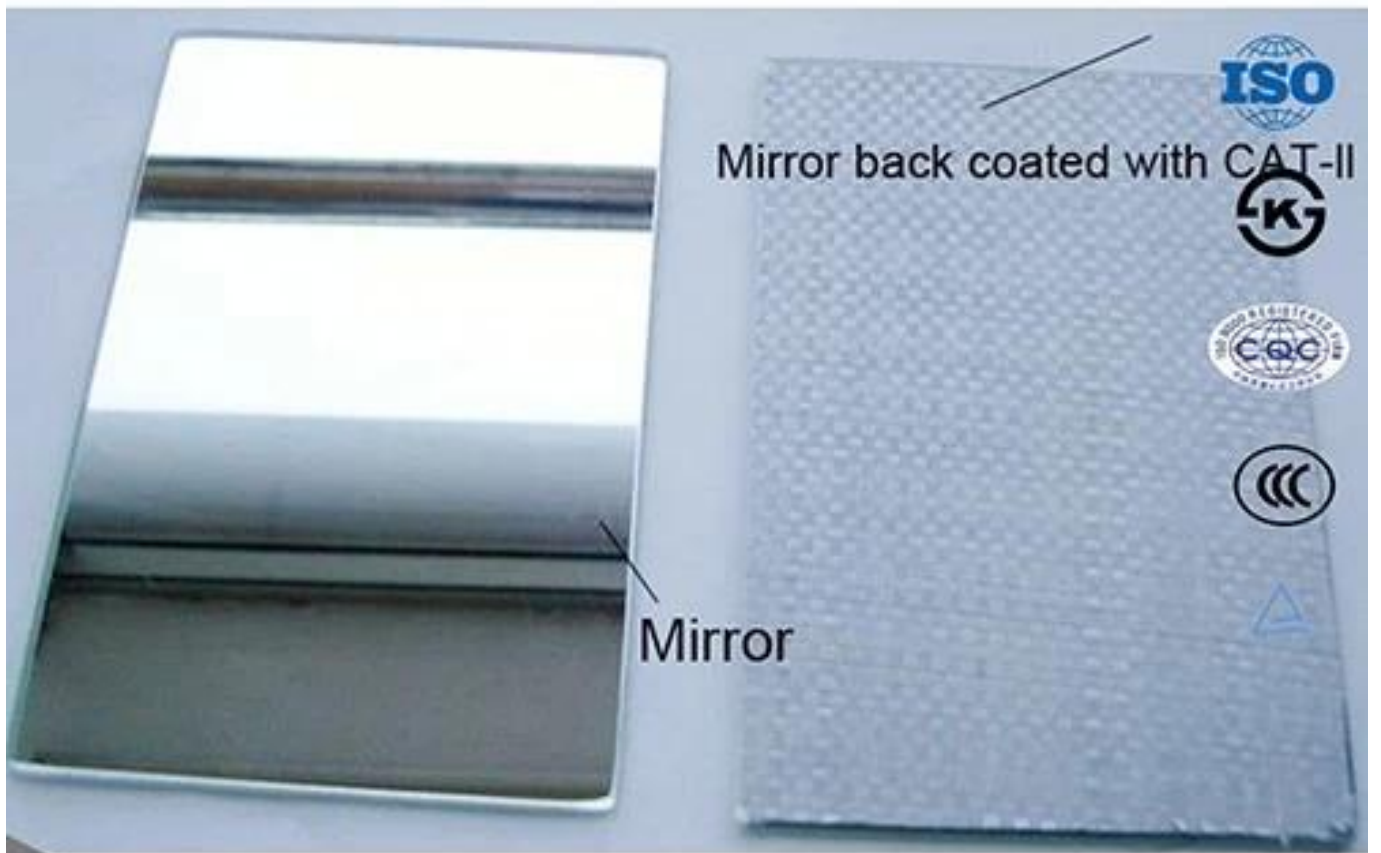

产品	钢化玻璃, 夹层玻璃, 中空玻璃, 夹胶中空玻璃
厚度	3mm, 4mm, 5mm, 6mm, 8mm
规格	914 * 1,220mm, 2,440mm * 1,830
颜色	透明, 灰色, 蓝色
认证	TUV, ISO, CE
其他	钢化, 中空, 夹胶

QINGDAO YUJING FANYU TRADING CO., LTD

QINGDAO YUJING FANYU TRADING CO., LTD