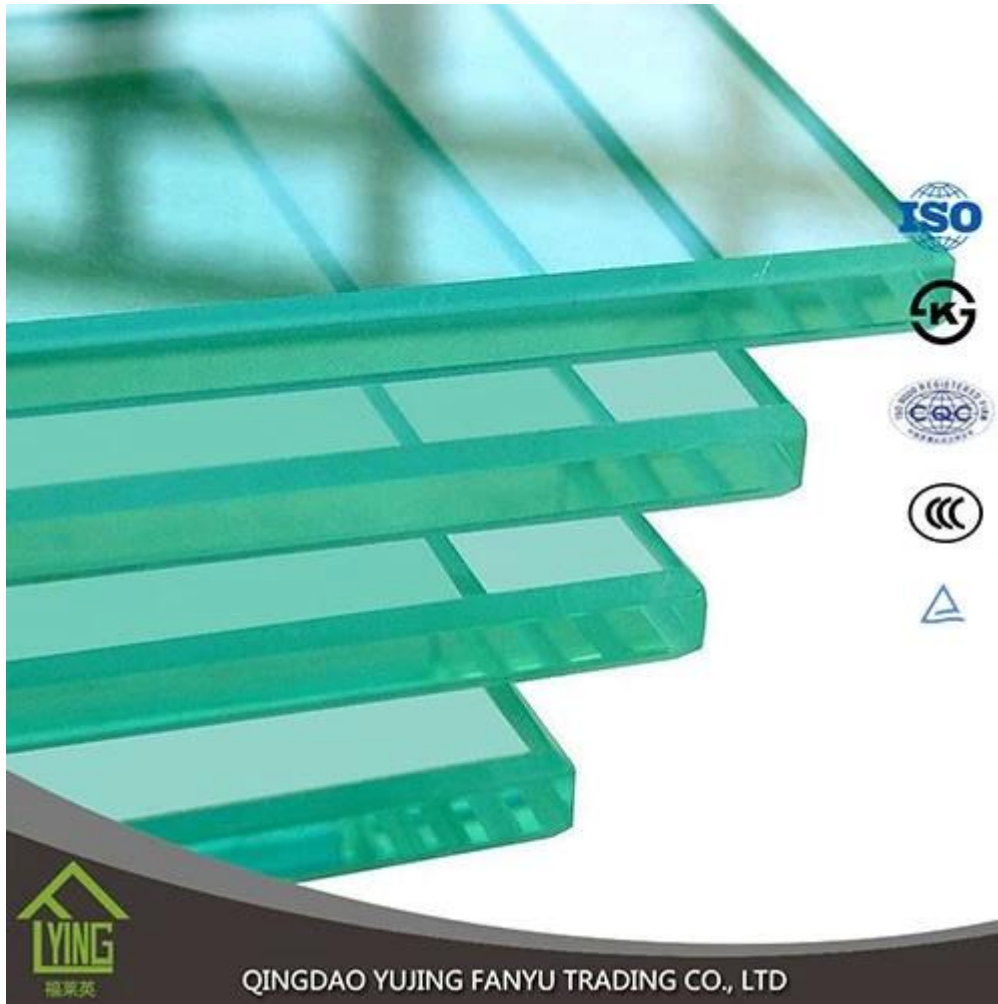

本公司 (福莱英) 4-5 年 生产 塑料 条 等 产品。 产品 符合 国家 标准, 符合 国际 标准 等 要求。 产品 (PVC, PE, PP, etc.) 均 符合 国家 标准 等 要求。