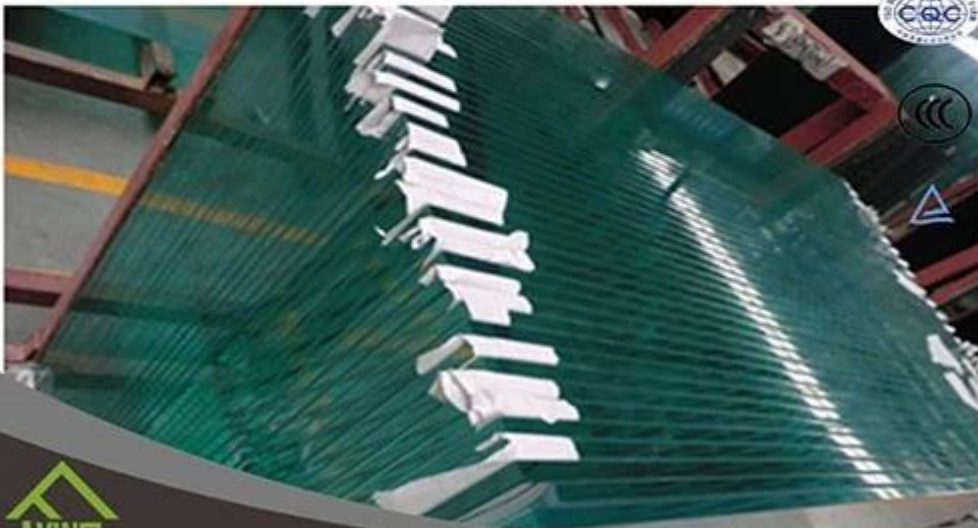

本公司 (福莱英) 4-5 年 生产 塑料 条 等 产品。 产品 符合 国家 标准, 符合 国际 标准 等 要求。 产品 (PVC, PE, PP, etc.) 均 符合 国家 标准 等 要求。

QINGDAO YUJING FANYU TRADING CO., LTD

QINGDAO YUJING FANYU TRADING CO., LTD

玻璃 玻璃, 玻璃 玻璃

1. 玻璃 玻璃 玻璃 玻璃 玻璃 玻璃 玻璃 玻璃
2. 玻璃 玻璃 玻璃.
3. 玻璃 玻璃 玻璃 玻璃 玻璃 玻璃 玻璃 玻璃.