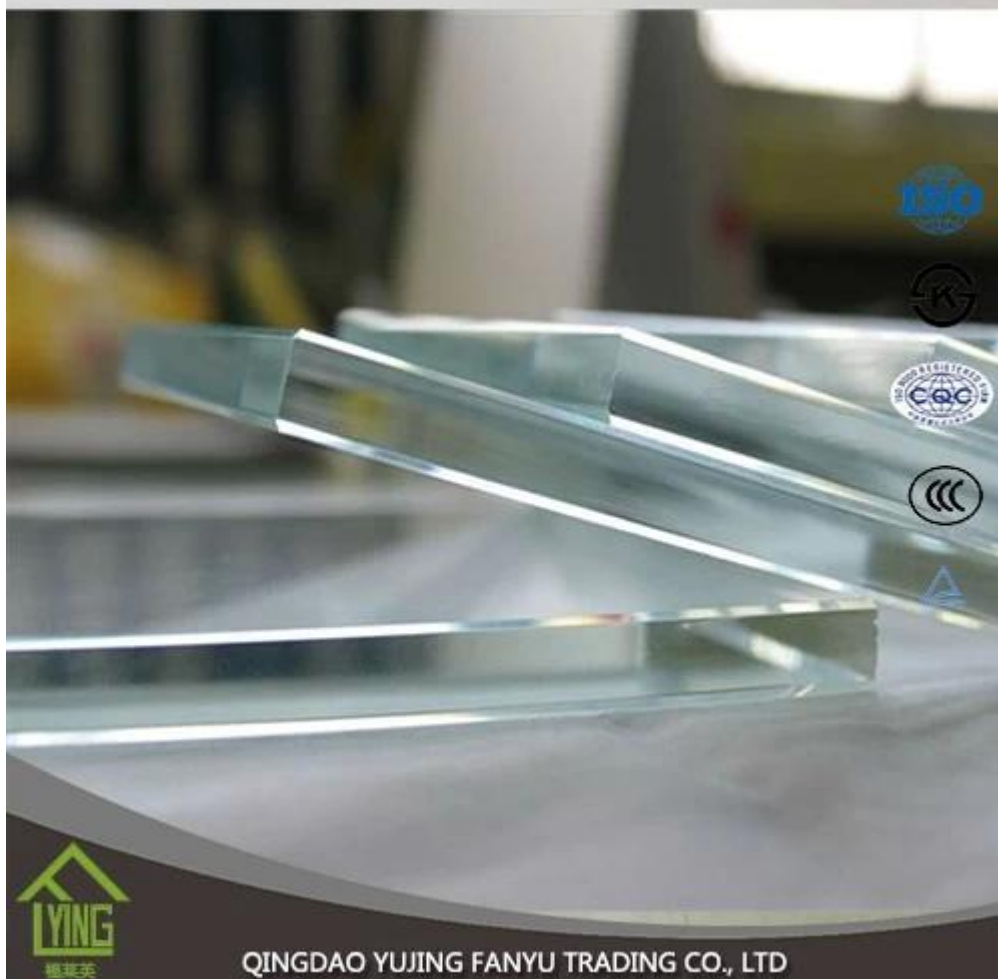

QINGDAO YUJING FANYU TRADING CO., LTD