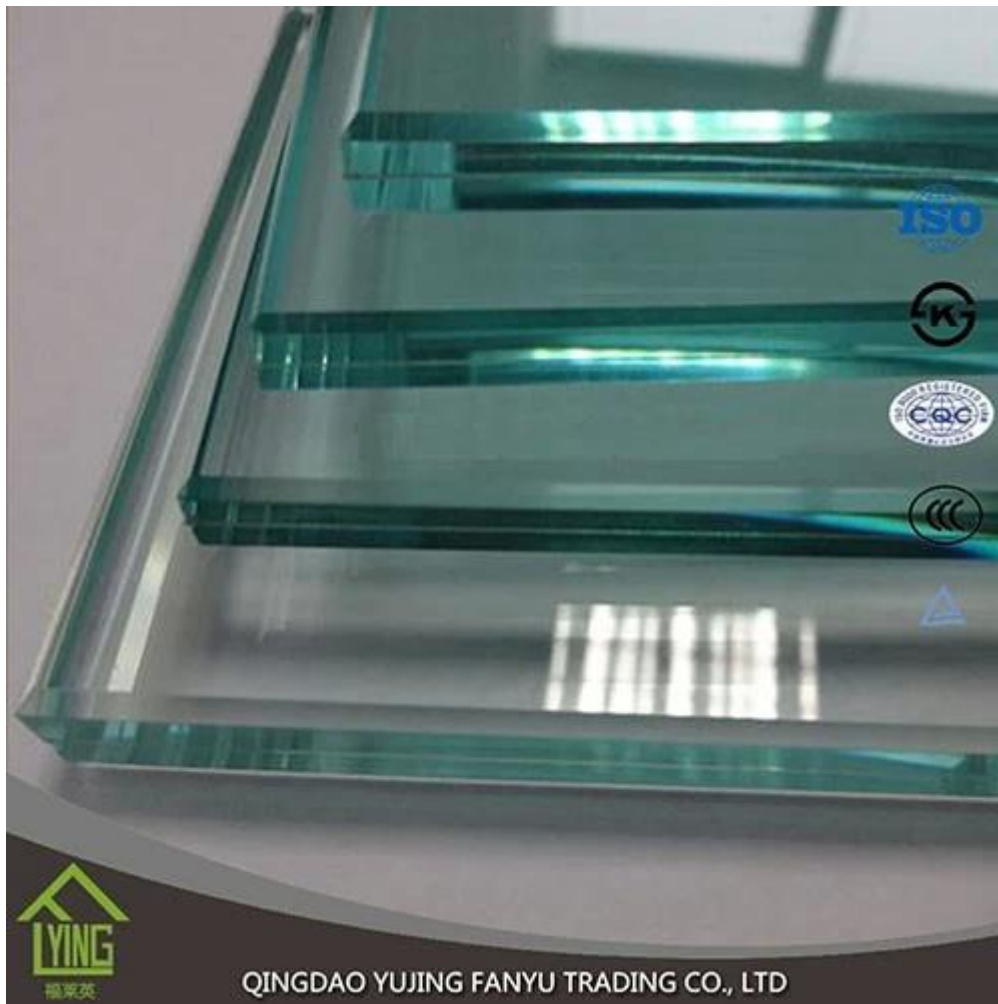

QINGDAO YUJING FANYU TRADING CO., LTD