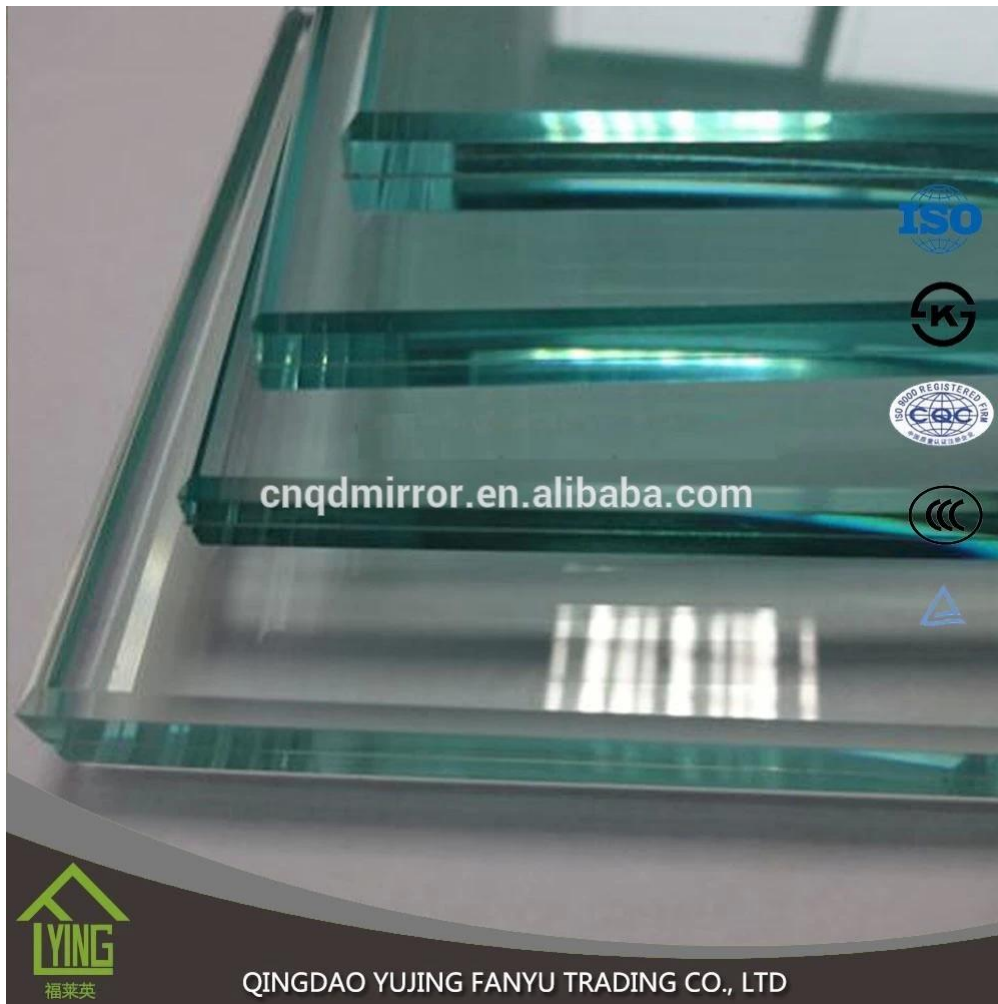

品名	Jinjing 平面镜
规格	2440 * 3300 mm 平面镜 标准规格 平面镜
厚度	2 mm
表面处理	平面, 磨砂, 拉丝, 镜面, 可定制.
边缘处理	平面, 磨砂
Edgeworks	平面镜 V V C 型; 平面镜 V型, 平面镜.
包装	平面镜, 平面镜
认证	CE, CCC, 平面镜.
重量	平面镜 重量 平面镜 重量
交货期	平面镜 交货期 平面镜 25 天

品名

1. 5 年质保 平面镜 平面镜 平面镜 平面镜 平面镜 平面镜.
2. 平面镜 平面镜, 平面镜 平面镜 平面镜 平面镜 平面镜 平面镜.
3. 平面镜 220V 平面镜 平面镜.
4. 平面镜 平面镜 平面镜 平面镜. 平面镜, 平面镜 平面镜 平面镜.