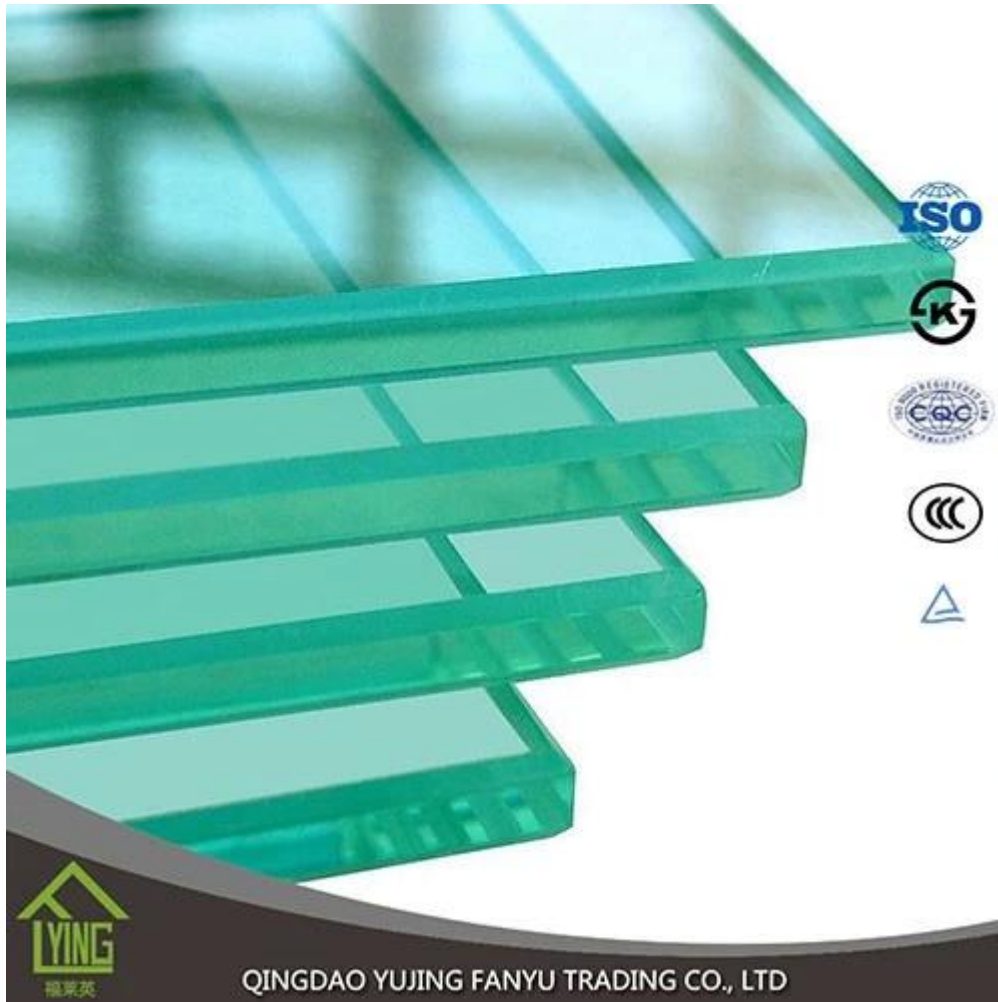

本公司 (福源英) 4-5 年 生产 各种 规格 的 铝 型材. 产品 符合 国家 标准, 符合 国际 标准 的 要求. 产品 (铝型材, 铝, 铝管, etc.) 均 符合 国家 标准 的 要求.