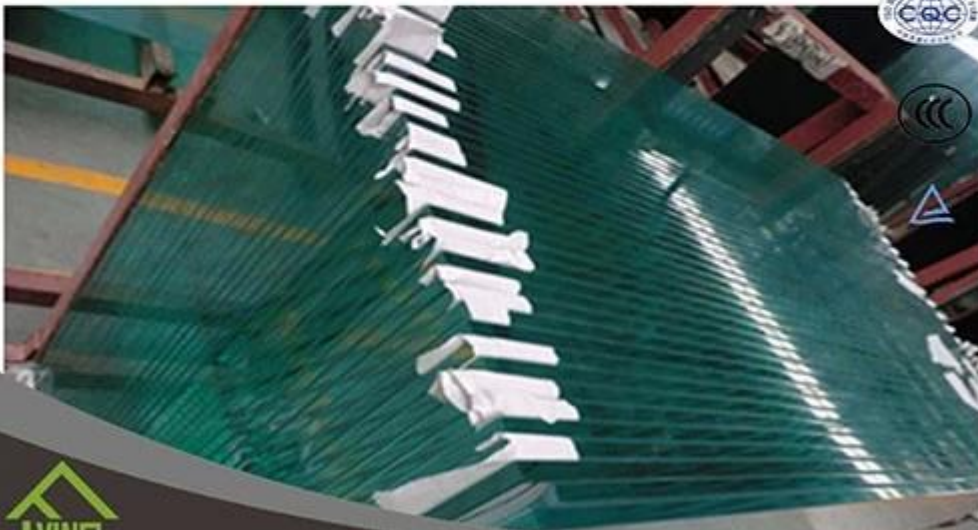

本公司 (福源英) 4-5 年 生产 各种 规格 的 铝 型材. 产品 符合 国家 标准, 符合 国际 标准 的 要求. 产品 (铝型材, 铝, 铝管, etc.) 均 符合 国家 标准 的 要求.

QINGDAO YUJING FANYU TRADING CO., LTD

QINGDAO YUJING FANYU TRADING CO., LTD

玻璃 玻璃栏杆, 玻璃 玻璃 玻璃

1. 玻璃 玻璃 玻璃 玻璃 玻璃 玻璃 玻璃 玻璃 玻璃
2. 玻璃 玻璃 玻璃 玻璃.
3. 玻璃 玻璃 玻璃 玻璃 玻璃 玻璃 玻璃 玻璃 玻璃.