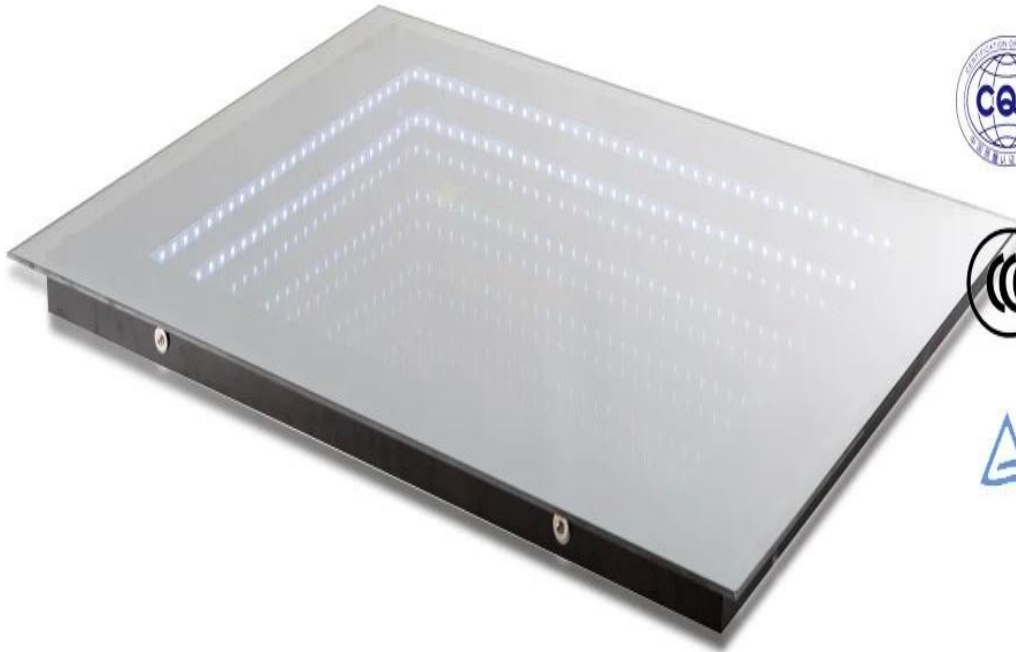

QINGDAO YUJING FANYU TRADING CO., LTD

本公司代理各种LED照明产品，品质优良，价格公道，欢迎各界人士垂询。