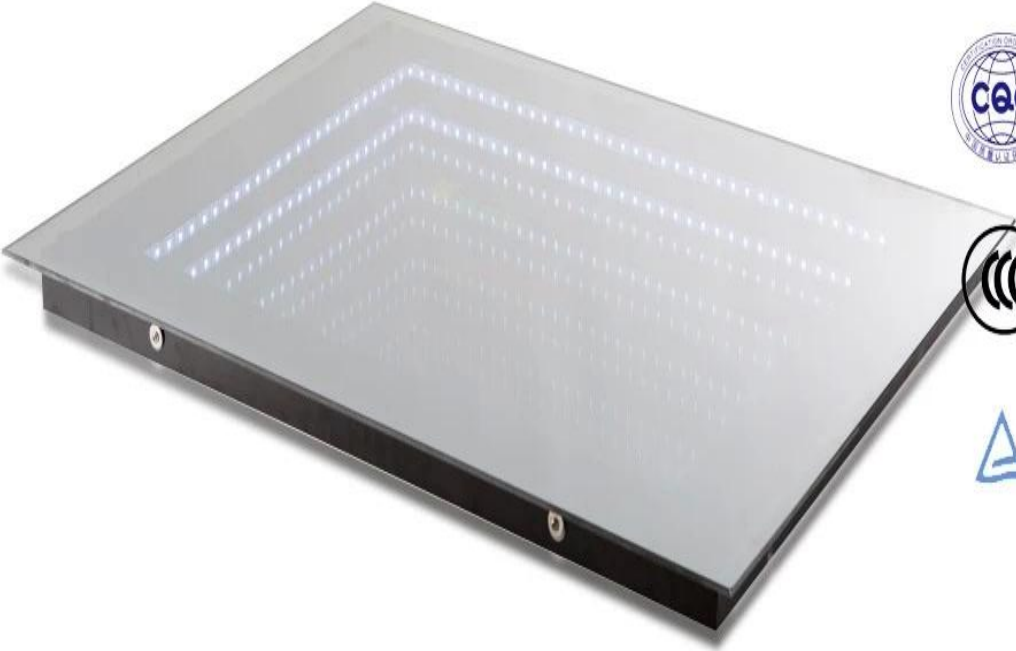

福莱英

QINGDAO YUJING FANYU TRADING CO., LTD

所有产品均符合相关国家标准及行业标准。如有需要，请联系我们。