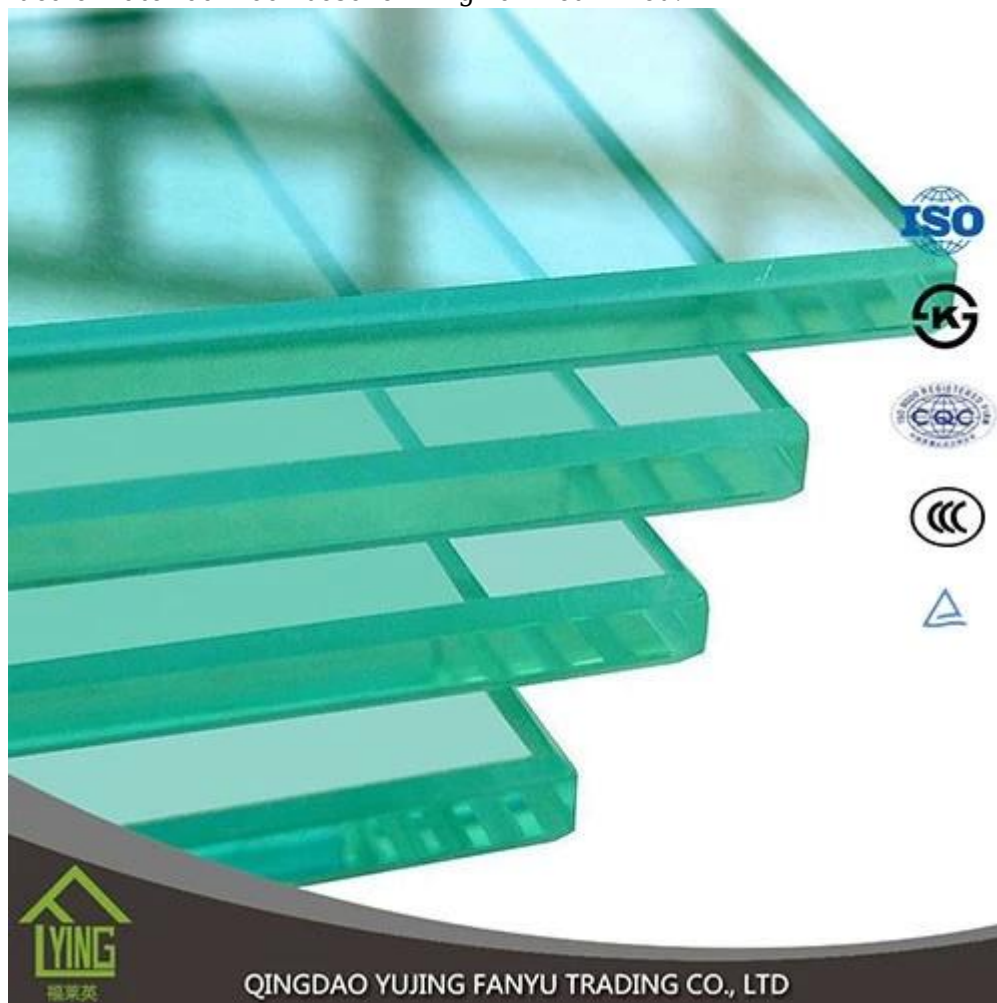

Product	Gehard glas
Dikte	3mm, 4mm, 5mm, 6mm, 8mm, 10mm, 12mm, 15mm, 19mm
Vorm	Ronde, ovale, vierkante, rechthoekige, enz
Kleur	Helder, ultra heldere, groen, brons, blauwe, enz.
Grootte	Min, grootte: 200 * 400mm, max, grootte: 2400 * 7000mm of aangepaste
OEM service	Verkrijgbaar in de vorm, grootte, kleur, enz
Toepassing	Gebouw, meubels, frame-minder deur, douche behuizingen, tafelbladen, enz.
Hoofdklanten	IKEA, B & Q, Wal-Mart, enz
Betaling	T/T, L/C, enz.
Certificaten	ISO 9001: 2000, TUV, INTERKET goedgekeurd.

De kracht van gehard wit glas is de 3 - 5 keer dan die van gewone witte glazen en het in staat is te verduren van de temperatuur onder 300 ° C. Er is geen kwaad aan mens, toen het werd opgesplitst in kleine stompe hoek korrels.

Ultra helder glas is een soort duidelijkheid en lage ijzer glas, die ook laag ijzer glas, hoge lichtdoorlatendheid glas heet te overschrijden. Het is een nieuw soort hoogwaardige glas dat hoge prestaties heeft en multifunctionele, de lichtdoorlatendheid behaalt boven 91%. De ECB houdt tevens alle de prestaties van hoge kwaliteit floatglas schijnt in het gebouw gebied. Het heeft niet

alleen de prestaties van de superexcellent in energie-besparing van het gebouw, maar ook is het ideale materiaal voor bescherming van het milieu.

4 - 5 keer sterker dan ontharde glas van gelijke dikte getemperd glas (gehard glas). Yujing getemperd glas is een soort veiligheidsglas dat zeer populair is in de bouw, decoratie en auto veld. Alle werk gedaan op glas (afschuining, snijden, buigen, enz.) moet worden uitgevoerd voordat het ontlaten.