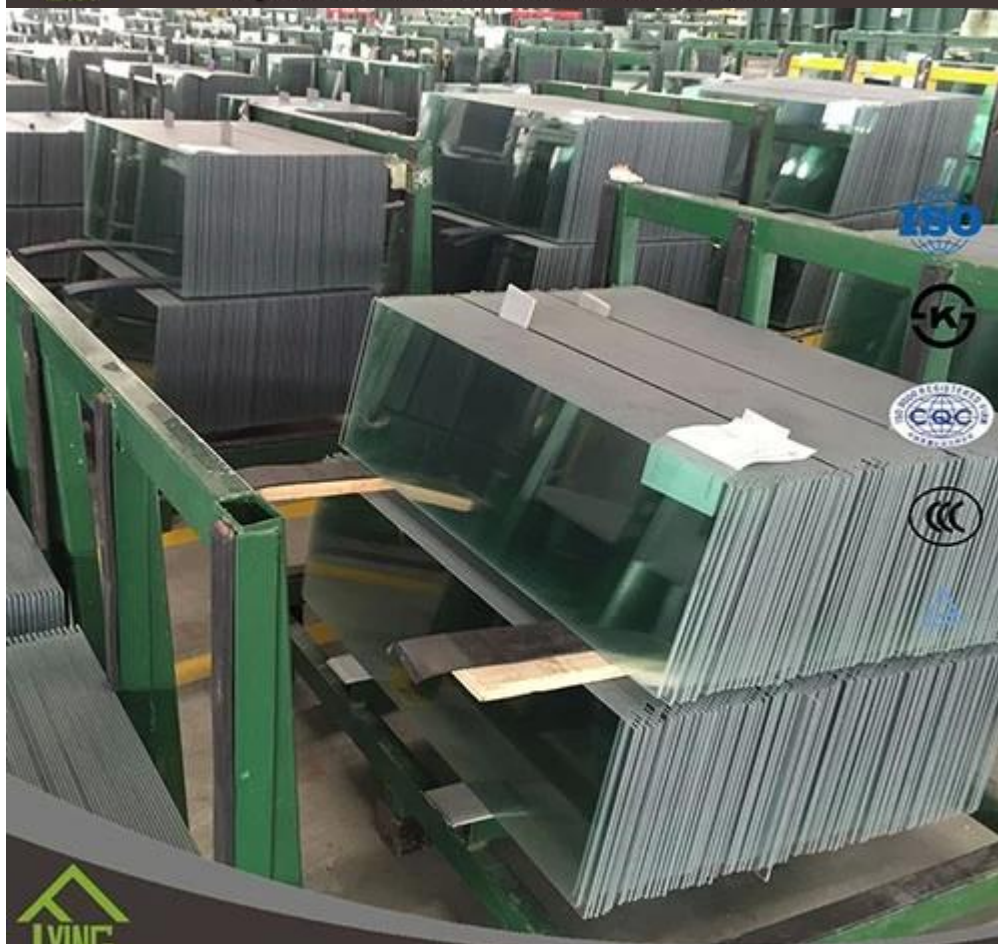

QINGDAO YUJING FANYU TRADING CO., LTD

QINGDAO YUJING FANYU TRADING CO., LTD

QINGDAO YUJING FANYU TRADING CO., LTD

QINGDAO YUJING FANYU TRADING CO., LTD

Yujing volledig getemperd glas 4 - 5 keer sterker dan ontharde glas van dezelfde dikte.

glas tot bijna het ontharden van punt en vervolgens afkoeling het snel door de lucht.

QINGDAO YUJING FANYU TRADING CO., LTD

QINGDAO YUJING FANYU TRADING CO., LTD

Product	Tempered Glass
Thickness	3mm, 4mm, 5mm, 6mm, 8mm, 10mm, 12mm
Shape	Round, oval, square, rectangular, etc.
Color	Clear, grey, bronze, etc.
Size	Min. size: 200 x 400mm, max size: 2400 x 7000mm or customized
OEM service	Available in shape, size,color, etc.
Application	Building, furniture, frame-less door, shower enclosures, table tops, etc.
Payment Term	T/T, L/C, etc.
Certificates	CCC, etc.