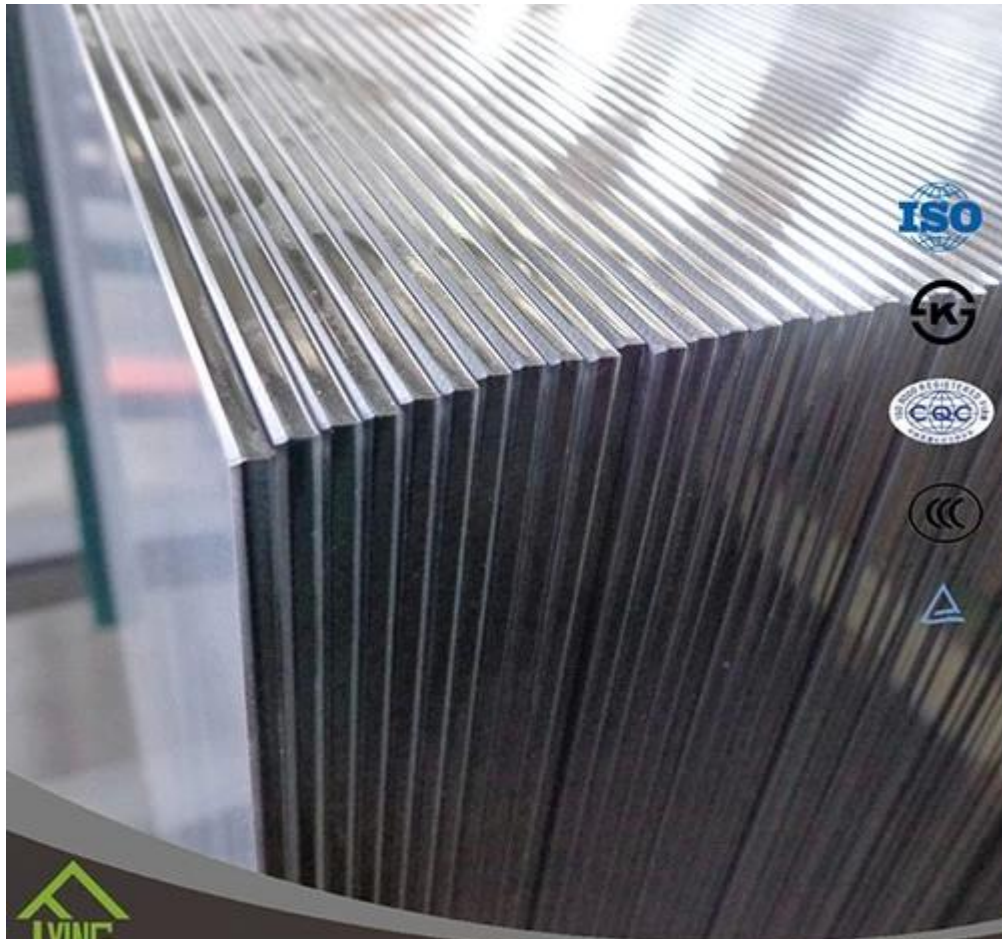

QINGDAO YUJING FANYU TRADING CO., LTD