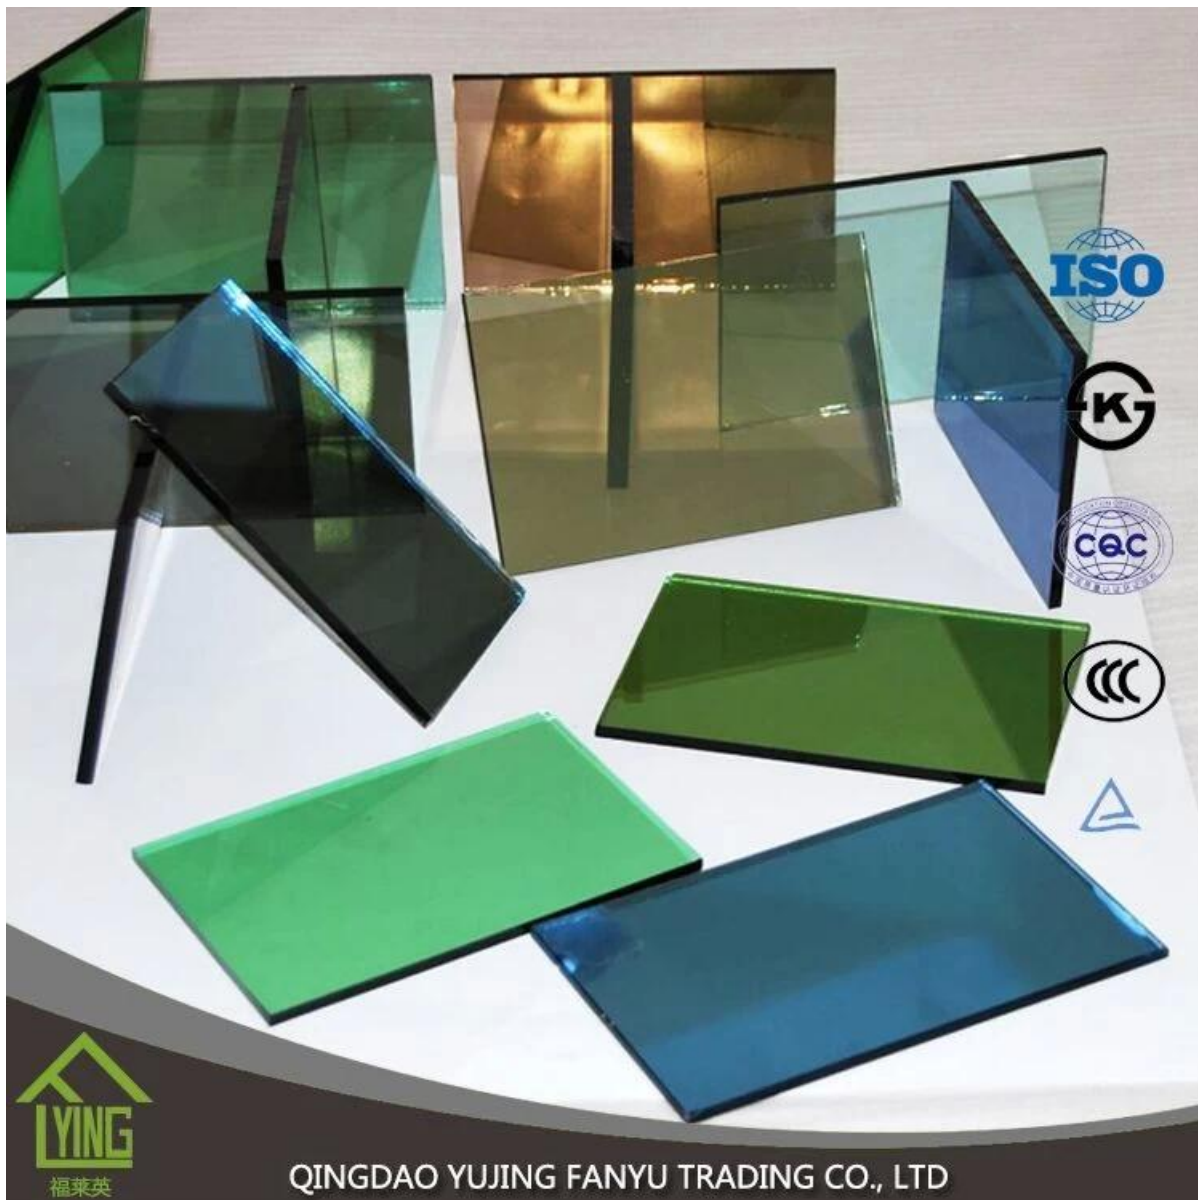

## 6mm donker blauw reflecterend glas met een hoge kwaliteit

Dikte	4mm, 5mm, 6mm, 8mm, 10mm, 12mm
Grootte	1830x2440mm, 2134x3300mm.
Formulier	Platte, ronde, ovale, enz.
Kleur	Duidelijk, ultra licht, enz.
Toepassing	Vensters, gebouw, enz.
Verpakking	Houten kisten, waterdichte papier en ijzer bandjes.
Levering	binnen 30 dagen na de bestelling te bevestigen.

### **Verpakking:**

Houten kisten, waterdichte papier en ijzer bandjes.