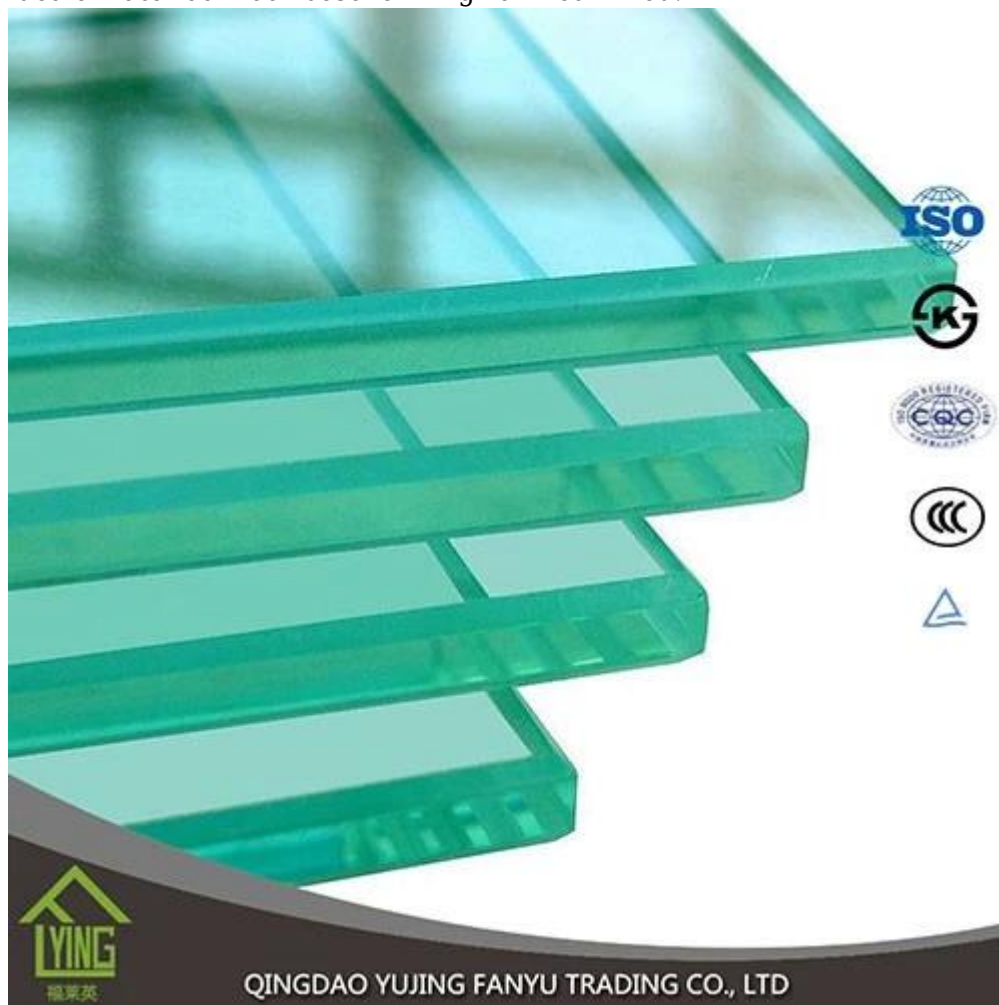

Product	Gehard glas
Dikte	3mm, 4mm, 5mm, 6mm, 8mm, 10mm, 12mm, 15mm, 19mm
Vorm	Ronde, ovale, vierkante, rechthoekige, enz
Kleur	Helder, ultra heldere, groen, brons, blauwe, enz.
Grootte	Min, grootte: 200 * 400mm, max, grootte: 2400 * 7000mm of aangepaste
OEM service	Verkrijgbaar in de vorm, grootte, kleur, enz
Toepassing	Gebouw, meubels, frame-minder deur, douche behuizingen, tafelbladen, enz.
Hoofdklanten	IKEA, B & Q, Wal-Mart, enz
Betaling	T/T, L/C, enz.
Certificaten	ISO 9001: 2000, TUV, INTERKET goedgekeurd.

De kracht van gehard wit glas is de 3 - 5 keer dan die van gewone witte glazen en het in staat is te verduren van de temperatuur onder 300 ° C. Er is geen kwaad aan mens, toen het werd opgesplitst in kleine stompe hoek korrels.

Ultra helder glas is een soort duidelijkheid en lage ijzer glas, die ook laag ijzer glas, hoge lichtdoorlatendheid glas heet te overschrijden. Het is een nieuw soort hoogwaardige glas dat hoge prestaties heeft en multifunctionele, de lichtdoorlatendheid behaalt boven 91%. De ECB houdt tevens alle de prestaties van hoge kwaliteit floatglas schijnt in het gebouw gebied. Het heeft niet

alleen de prestaties van de superexcellent in energie-besparing van het gebouw, maar ook is het ideale materiaal voor bescherming van het milieu.

4 - 5 keer sterker dan ontharde glas van gelijke dikte getemperd glas (gehard glas). Yujing getemperd glas is een soort veiligheidsglas dat zeer populair is in de bouw, decoratie en auto veld. Alle werk gedaan op glas (afschuining, snijden, buigen, enz.) moet worden uitgevoerd voordat het ontlaten.