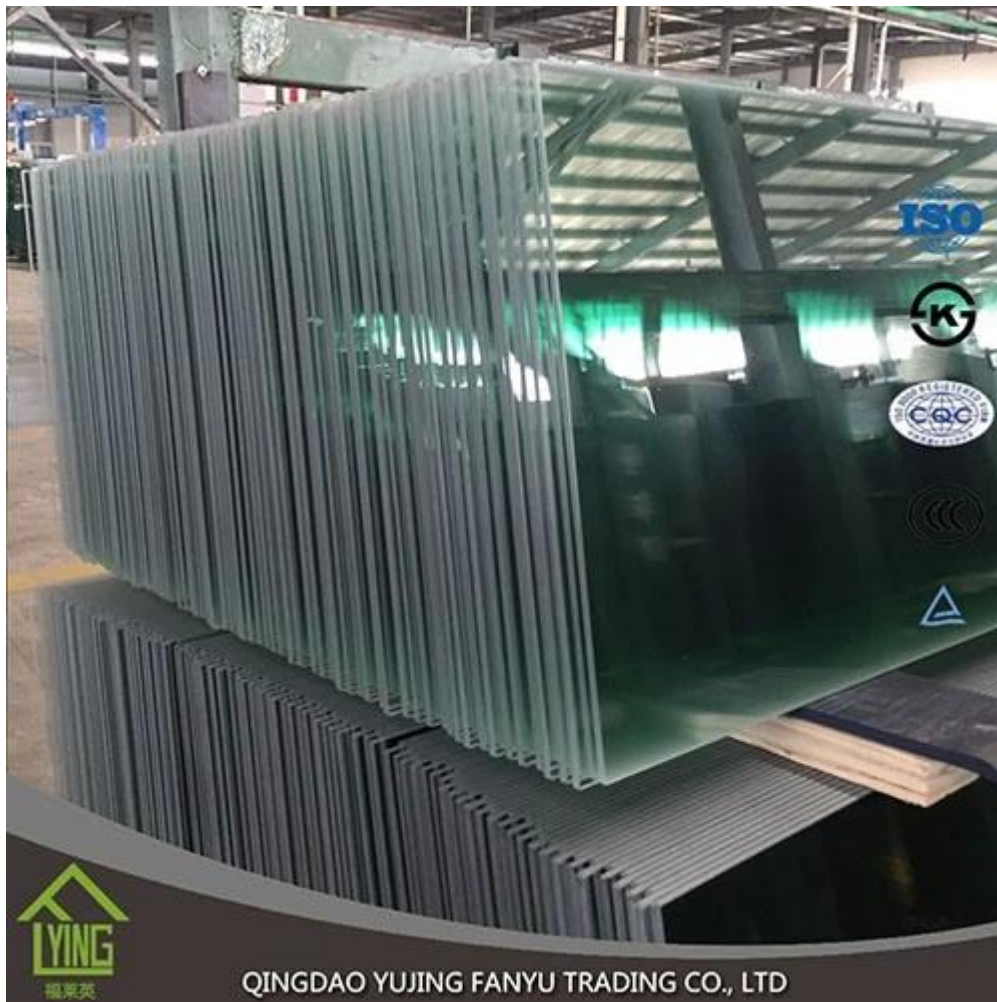

Product	Gehard glas
Dikte	3mm, 4mm, 5mm, 6mm, 8mm, 10mm, 12mm, 15mm, 19mm
Vorm	Ronde, ovale, vierkante, rechthoekige, enz
Kleur	Helder, ultra heldere, groen, brons, blauwe, enz.
Grootte	Min, grootte: 200 * 400mm, max, grootte: 2400 * 7000mm of aangepaste
OEM service	Verkrijgbaar in de vorm, grootte, kleur, enz
Toepassing	Gebouw, meubels, frame-minder deur, douche behuizingen, tafelbladen, enz.
Hoofdklanten	IKEA, B & Q, Wal-Mart, enz
Betaling	T/T, L/C, enz.
Certificaten	ISO 9001: 2000, TUV, INTERKET goedgekeurd.

De kracht van gehard wit glas is de 3 - 5 keer dan die van gewone witte glazen en het in staat is te verduren van de temperatuur onder 300 ° C. Er is geen kwaad aan mens, toen het werd opgesplitst in kleine stompe hoek korrels.

Ultra helder glas is een soort duidelijkheid en lage ijzer glas, die ook laag ijzer glas, hoge lichtdoorlatendheid glas heet te overschrijden. Het is een nieuw soort hoogwaardige glas dat hoge prestaties heeft en multifunctionele, de lichtdoorlatendheid behaalt boven 91%. De ECB houdt tevens alle de prestaties van hoge kwaliteit floatglas schijnt in het gebouw gebied. Het heeft niet

alleen de prestaties van de superexcellent in energie-besparing van het gebouw, maar ook is het ideale materiaal voor bescherming van het milieu.

4 - 5 keer sterker dan ontharde glas van gelijke dikte getemperd glas (gehard glas). Yujing getemperd glas is een soort veiligheidsglas dat zeer populair is in de bouw, decoratie en auto veld. Alle werk gedaan op glas (afschuining, snijden, buigen, enz.) moet worden uitgevoerd voordat het ontlaten.