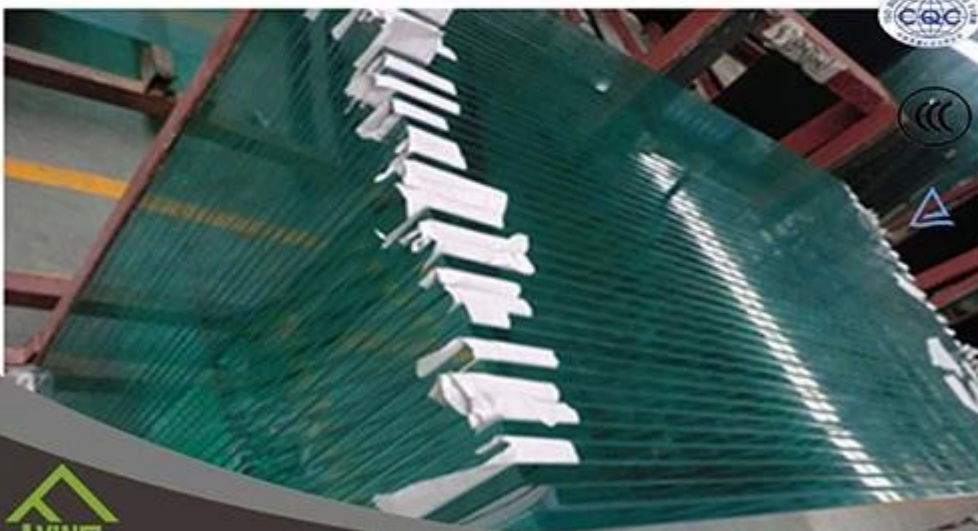

QINGDAO YUJING FANYU TRADING CO., LTD