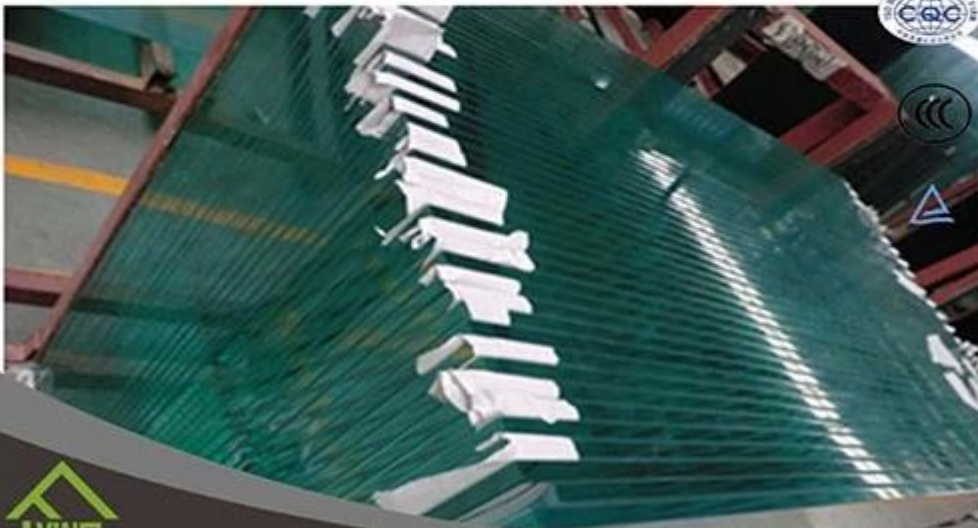

QINGDAO YUJING FANYU TRADING CO., LTD