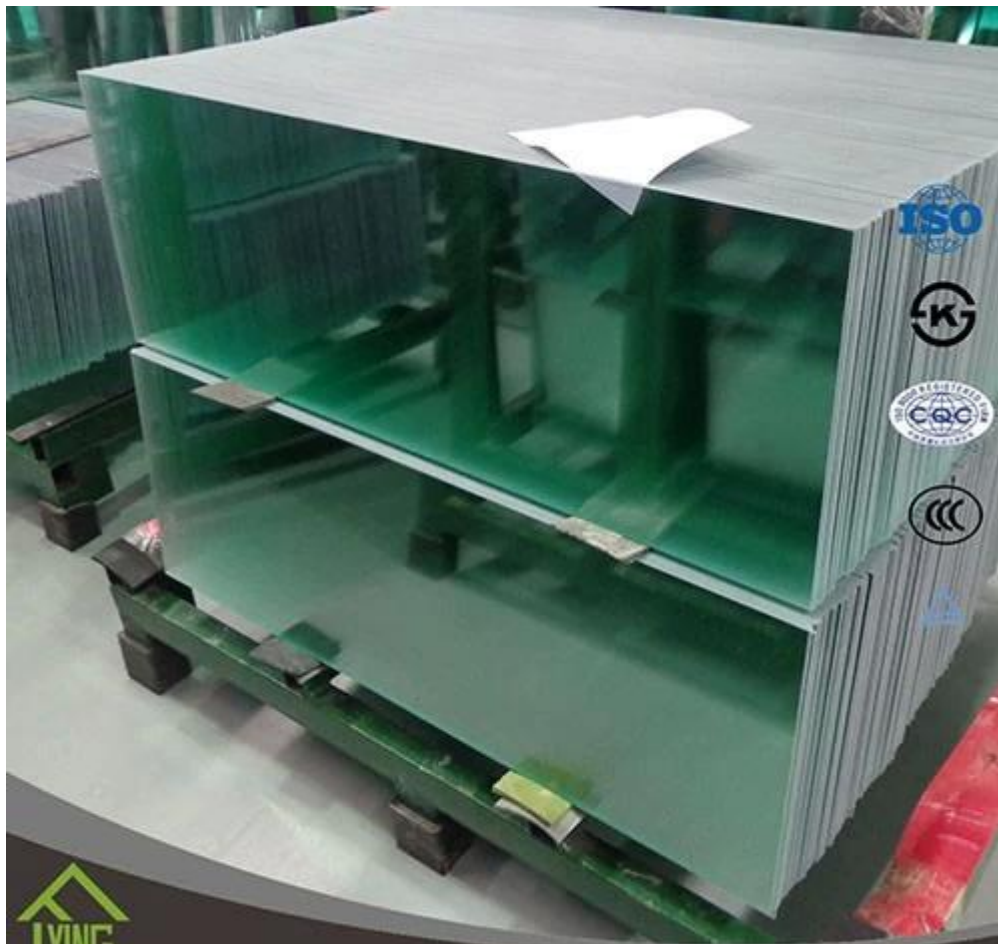

alleen de prestaties van de superexcellent in energie-besparing van het gebouw, maar ook is het ideale materiaal voor bescherming van het milieu.

4 - 5 keer sterker dan ontharde glas van gelijke dikte getemperd glas (gehard glas). Yujing getemperd glas is een soort veiligheidsglas dat zeer populair is in de bouw, decoratie en auto veld. Alle werk gedaan op glas (afschuining, snijden, buigen, enz.) moet worden uitgevoerd voordat het ontlaten.

Gehard glas is een soort veiligheidsglas verwerkt door gecontroleerde thermische of chemische behandelingen om haar sterkte in vergelijking met normaal glas te verhogen. Blussen, stelt u de buitenste oppervlakken in de compressie en de binnenste oppervlakken in spanning. Dergelijke spanningen veroorzaken het glas, toen gebroken, om te worden versnipperd in kleine stukjes in plaats van splinter granulaire in gekartelde scherven. De granulaire brokken zijn minder kans op letsel veroorzaken. Gehard glas wordt wijd gebruikt voor venster, deur, leuning, partitie, douche, tafelblad, ect.