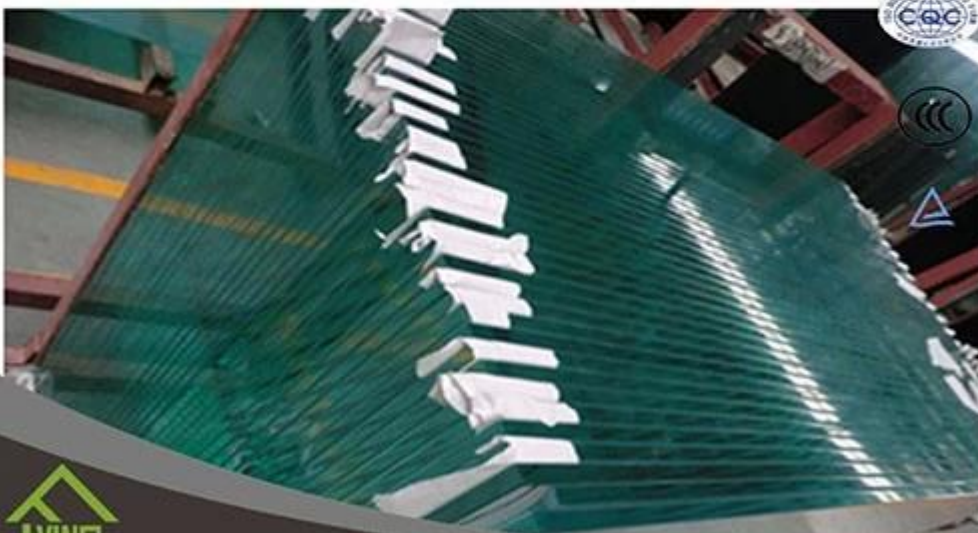

QINGDAO YUJING FANYU TRADING CO., LTD