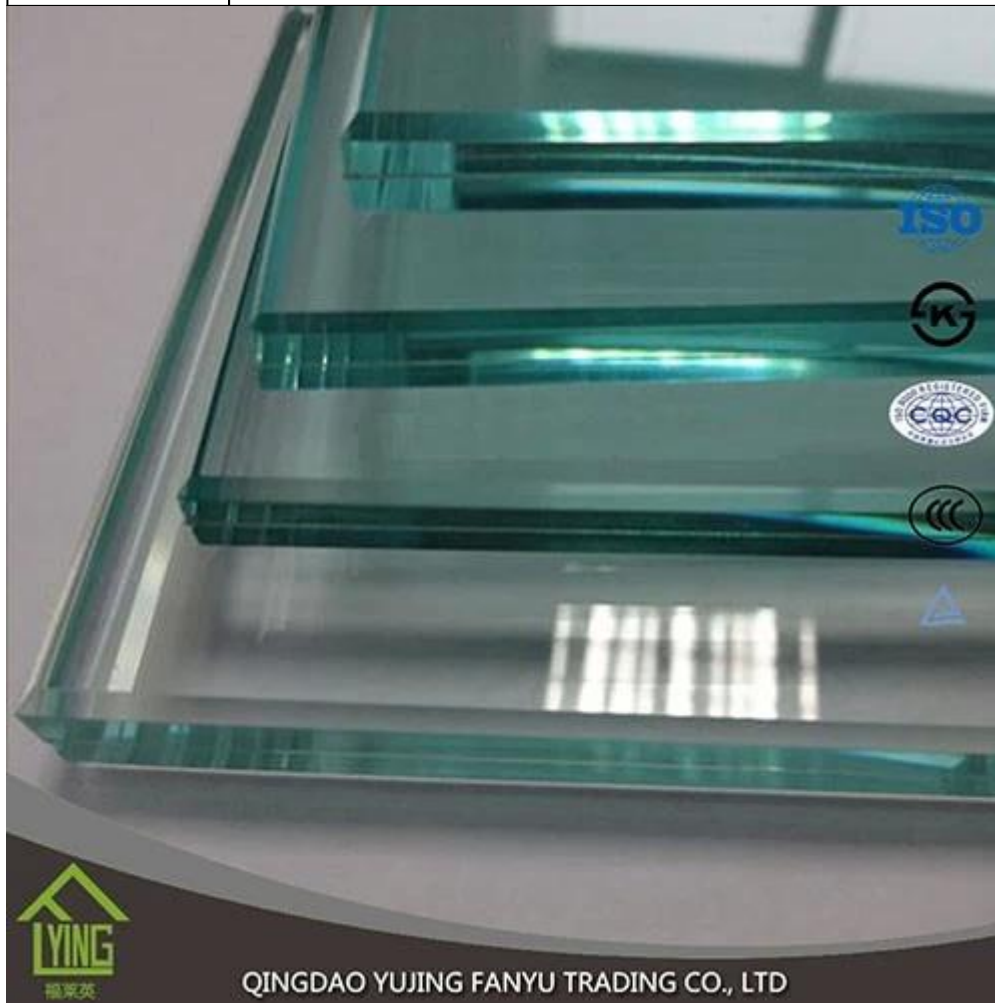

Product	Gehard glas
Dikte	3mm, 4mm, 5mm, 6mm, 8mm, 10mm, 12mm, 15mm, 19mm
Vorm	Ronde, ovale, vierkante, rechthoekige, enz
Kleur	Helder, ultra heldere, groen, brons, blauwe, enz.
Grootte	Min, grootte: 200 * 400mm, max, grootte: 2400 * 7000mm of aangepaste
OEM service	Verkrijgbaar in de vorm, grootte, kleur, enz
Toepassing	Gebouw, meubels, frame-minder deur, douche behuizingen, tafelbladen, enz.
Hoofdklanten	IKEA, B & Q, Wal-Mart, enz
Betaling	T/T, L/C, enz.
Certificaten	ISO 9001: 2000, TUV, INTERKET goedgekeurd.

De kracht van gehard wit glas is de 3 - 5 keer dan die van gewone witte glazen en het in staat is te verduren van de temperatuur onder 300 ° C. Er is geen kwaad aan mens, toen het werd opgesplitst in kleine stompe hoek korrels.

Ultra helder glas is een soort duidelijkheid en lage ijzer glas, die ook laag ijzer glas, hoge lichtdoorlatendheid glas heet te overschrijden. Het is een nieuw soort hoogwaardige glas dat hoge prestaties heeft en multifunctionele, de lichtdoorlatendheid behaalt boven 91%. De ECB houdt tevens alle de prestaties van hoge kwaliteit floatglas schijnt in het gebouw gebied. Het heeft niet

alleen de prestaties van de superexcellent in energie-besparing van het gebouw, maar ook is het ideale materiaal voor bescherming van het milieu.

4 - 5 keer sterker dan ontharde glas van gelijke dikte getemperd glas (gehard glas). Yujing getemperd glas is een soort veiligheidsglas dat zeer populair is in de bouw, decoratie en auto veld. Alle werk gedaan op glas (afschuining, snijden, buigen, enz.) moet worden uitgevoerd voordat het ontlaten.