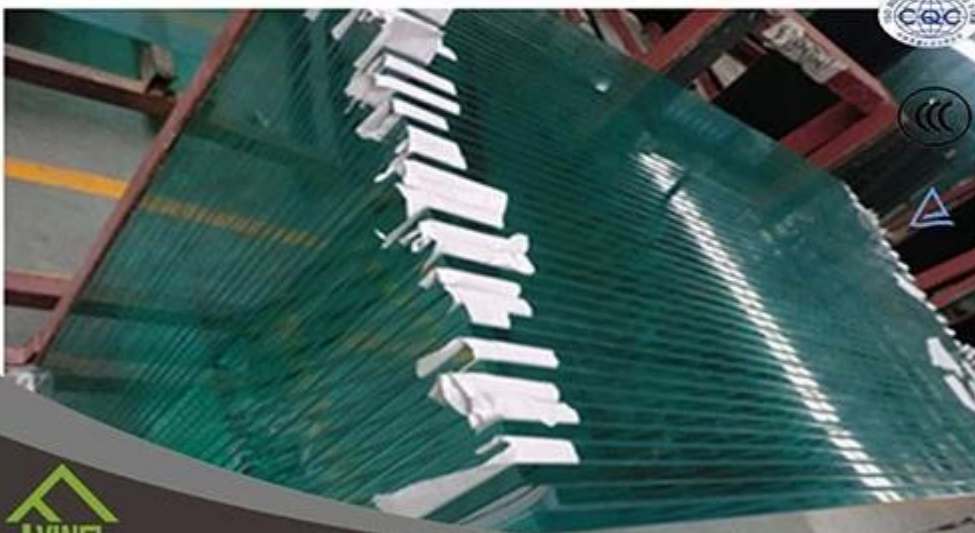

QINGDAO YUJING FANYU TRADING CO., LTD