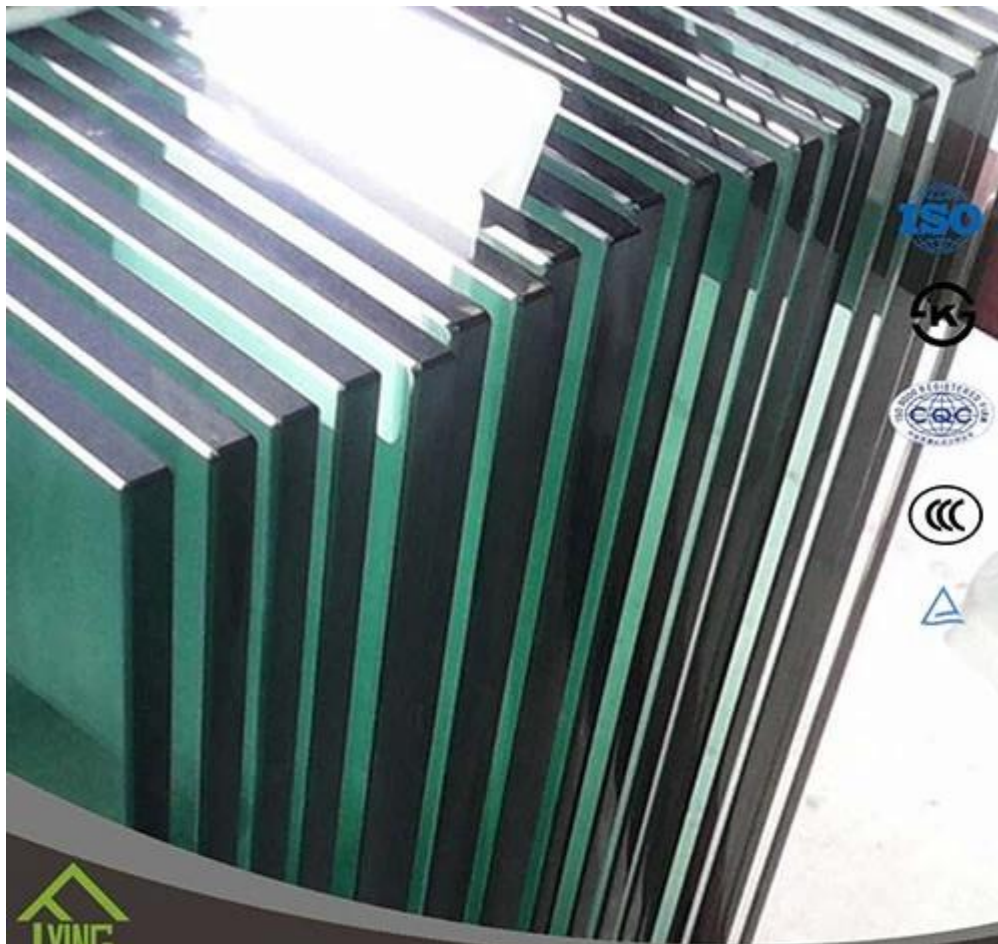

QINGDAO YUJING FANYU TRADING CO., LTD