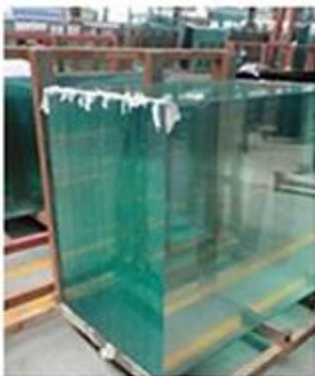

QINGDAO YUJING FANYU TRADING CO., LTD