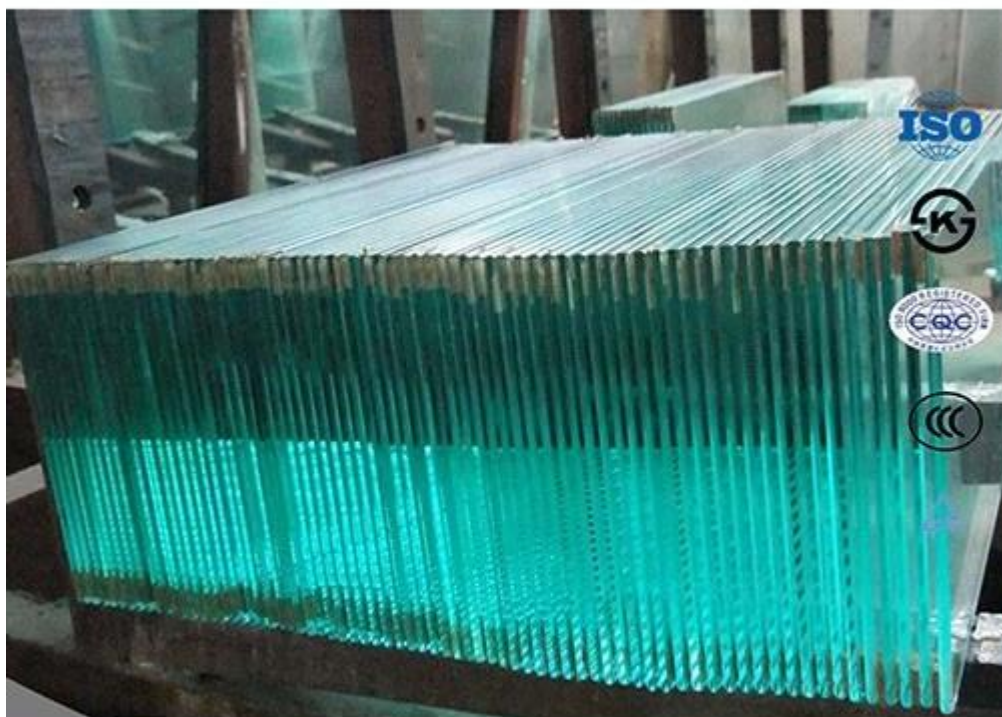

QINGDAO YUJING FANYU TRADING CO., LTD

QINGDAO YUJING FANYU TRADING CO., LTD

4 - 5 keer sterker dan ontharde glas van gelijke dikte getemperd glas (gehard glas). Yujing getemperd glas is een soort veiligheidsglas dat zeer populair is in de bouw, decoratie en auto veld. Alle werk gedaan op glas (afschuining, snijden, buigen, enz.) moet worden uitgevoerd voordat het ontlaten.

Gehard glas is een soort veiligheidsglas verwerkt door gecontroleerde thermische of chemische behandelingen om haar sterkte in vergelijking met normaal glas te verhogen. Blussen, stelt u de buitenste oppervlakken in de compressie en de binnenste oppervlakken in spanning. Dergelijke spanningen veroorzaken het glas, toen gebroken, om te worden versnipperd in kleine stukjes in plaats van splinter granulaire in gekartelde scherven. De granulaire brokken zijn minder kans op letsels veroorzaken.

Gehard glas wordt wijd gebruikt voor venster, deur, leuning, partitie, douche, tafelblad, ect.

QINGDAO YUJING FANYU TRADING CO., LTD

QINGDAO YUJING FANYU TRADING CO., LTD

Product	Tempered Glass
Thickness	3mm, 4mm, 5mm, 6mm, 8mm, 10mm, 12mm
Shape	Round, oval, square, rectangular, etc.
Color	Clear, grey, bronze, etc.
Size	Min. size: 200 x 400mm, max size: 2400 x 7000mm or customized
OEM service	Available in shape, size,color, etc.
Application	Building, furniture, frame-less door, shower enclosures, table tops, etc.
Payment Term	T/T, L/C, etc.
Certificates	CCC, etc.