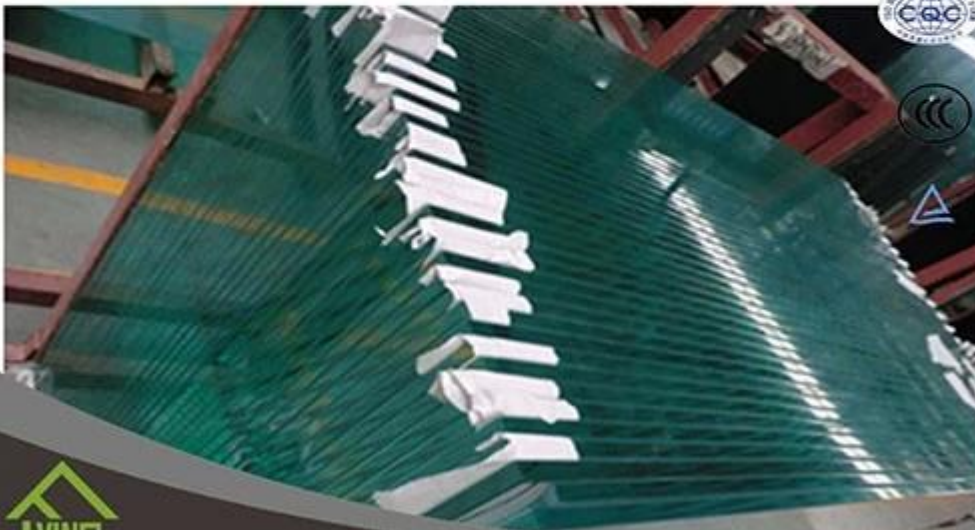

QINGDAO YUJING FANYU TRADING CO., LTD