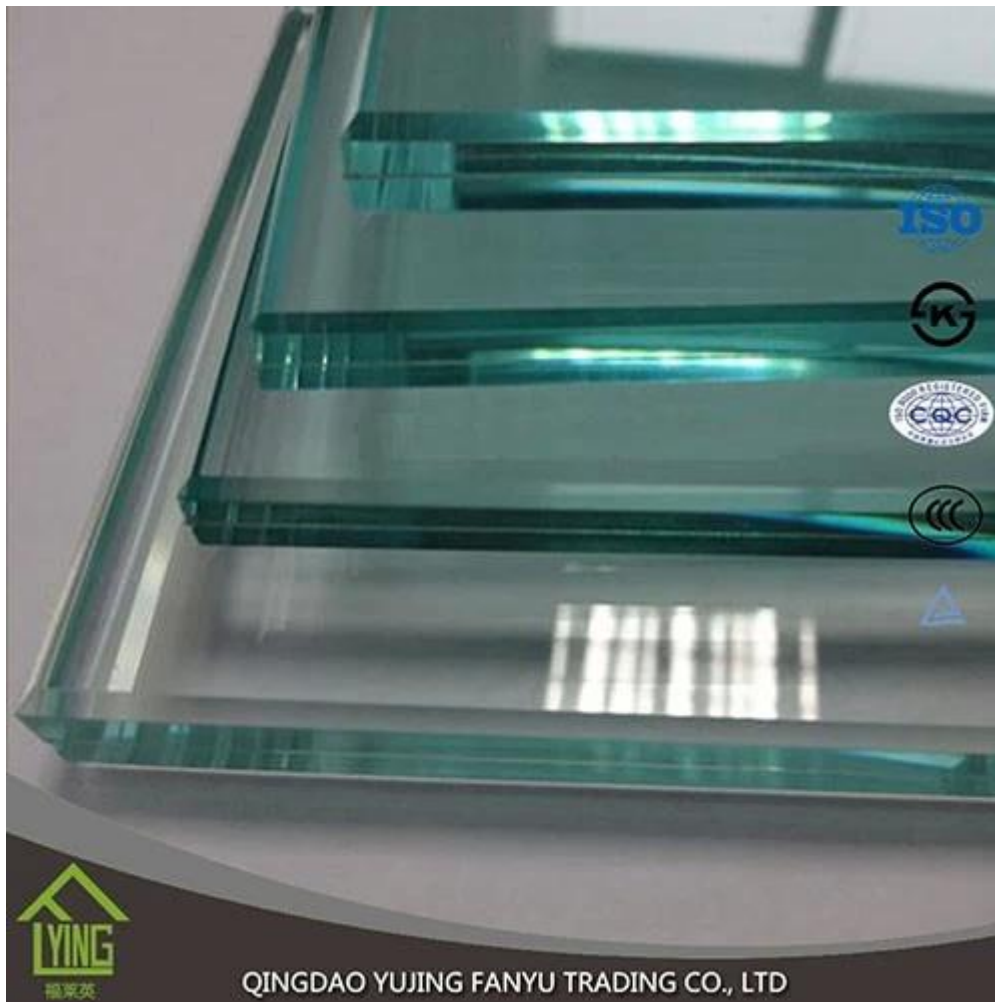

Gehard glas is een soort veiligheidsglas verwerkt door gecontroleerde thermische of chemische behandelingen om haar sterkte in vergelijking met normaal glas te verhogen. Blussen, stelt u de buitenste oppervlakken in de compressie en de binnenste oppervlakken in spanning. Dergelijke spanningen veroorzaken het glas, toen gebroken, om te worden versnipperd in kleine stukjes in plaats van splinter granulaire in gekartelde scherven. De granulaire brokken zijn minder kans op letsel veroorzaken. Gehard glas wordt wijd gebruikt voor venster, deur, leuning, partitie, douche, tafelblad, ect.