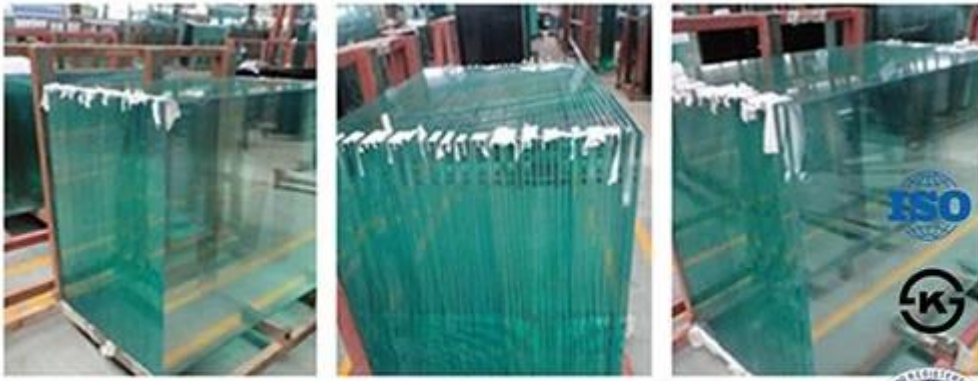

Product	Gehard glas
Dikte	3mm, 4mm, 5mm, 6mm, 8mm, 10mm, 12mm, 15mm, 19mm
Vorm	Ronde, ovale, vierkante, rechthoekige, enz
Kleur	Helder, ultra heldere, groen, brons, blauwe, enz.
Grootte	Min, grootte: 200 * 400mm, max, grootte: 2400 * 7000mm of aangepaste
OEM service	Verkrijgbaar in de vorm, grootte, kleur, enz
Toepassing	Gebouw, meubels, frame-minder deur, douche behuizingen, tafelbladen, enz.
Hoofdklanten	IKEA, B & Q, Wal-Mart, enz
Betaling	T/T, L/C, enz.
Certificaten	ISO 9001: 2000, TUV, INTERKET goedgekeurd.

Gehard glas is een soort veiligheidsglas verwerkt door gecontroleerde thermische of chemische behandelingen om haar sterkte in vergelijking met normaal glas te verhogen. Blussen, stelt u de buitenste oppervlakken in de compressie en de binnenste oppervlakken in spanning. Dergelijke spanningen veroorzaken het glas, toen gebroken, om te worden versnipperd in kleine stukjes in plaats van splinter granulaire in gekartelde scherven. De granulaire brokken zijn minder kans op letsel veroorzaken. Gehard glas wordt wijd gebruikt voor venster, deur, leuning, partitie, douche, tafelblad, ect.