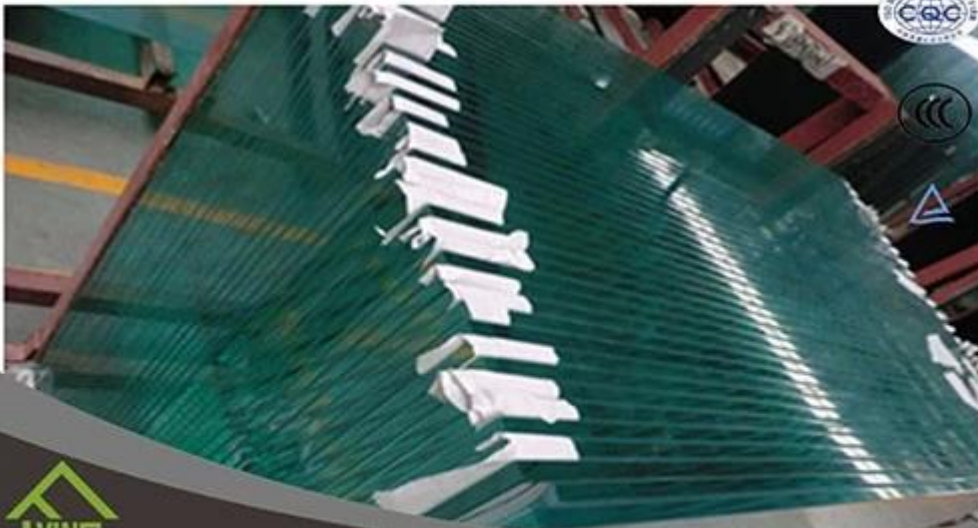

QINGDAO YUJING FANYU TRADING CO., LTD

<http://russian.alibaba.com/supplier_w/yujing_50133576>