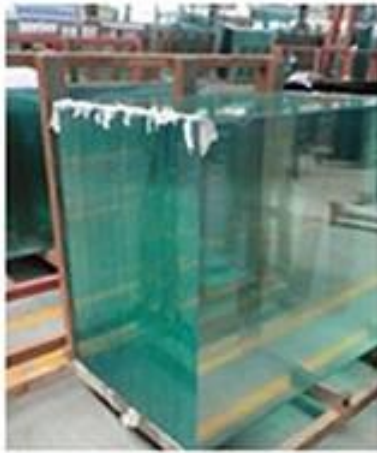

Gepolijste ronde Cornor getemperd glas voor tafelblad

Productnaam	Helder gehard glas
Dikte	3mm, 6mm, 10mm, 12mm, 15mm, enz.
Grootte	1220 * 1830mm, 1830 * 2440mm, enz.
Rand type	platte, ronde, schuine rand, enz.
Toepassing	railling glas, schermen glas, tafelblad, enz.
Pakket	houten kisten en riemen