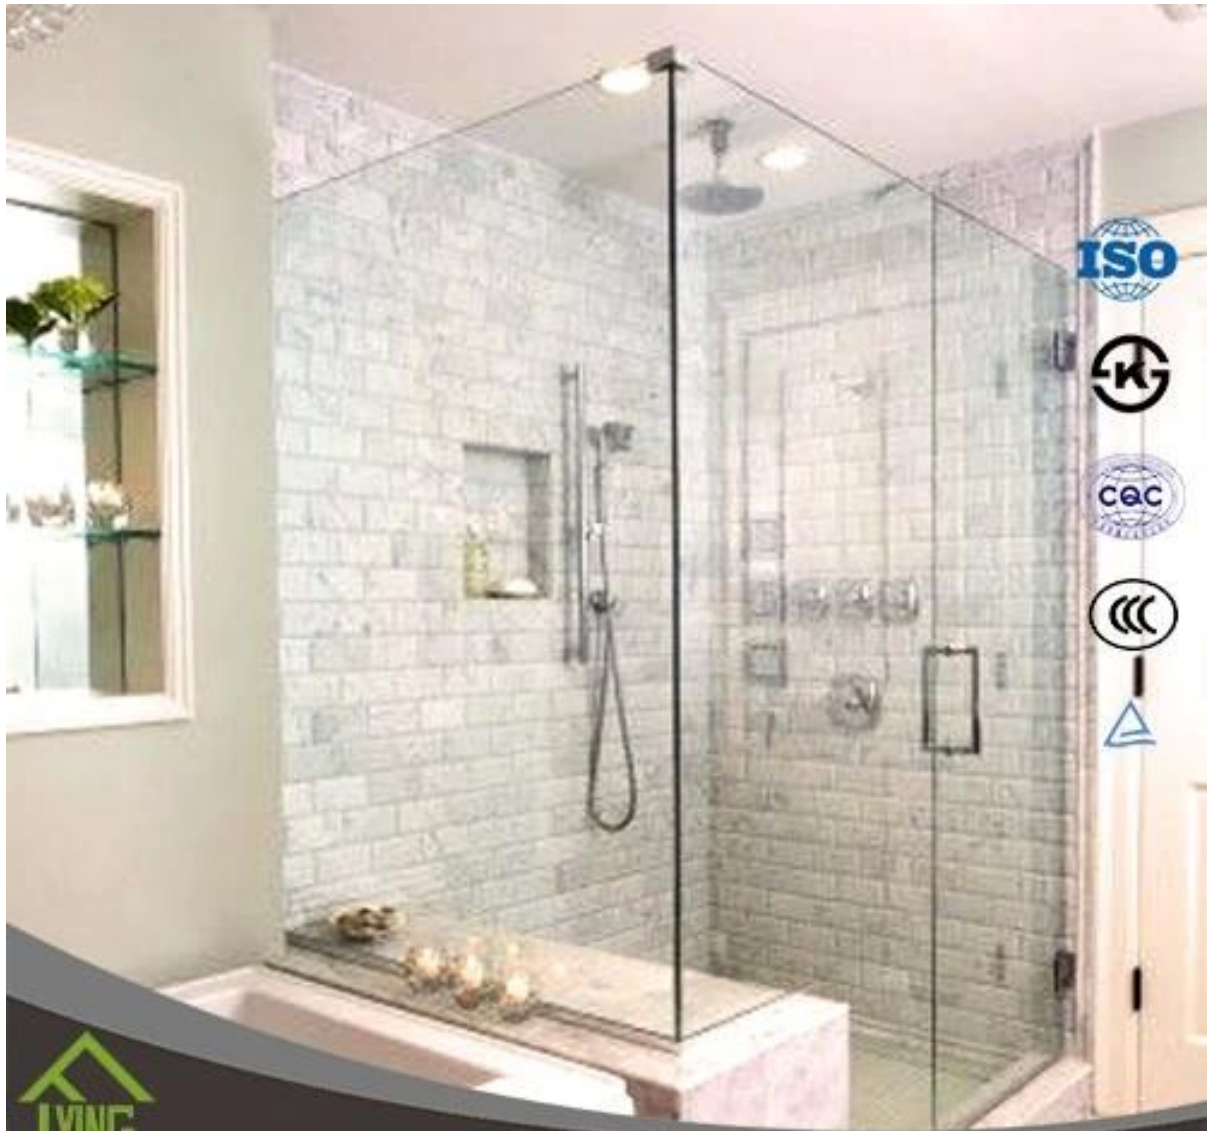

Gehard glaspaneel voor douche en schuifdeur

Productnaam	Helder gehard glas
Dikte	6mm, 10mm, 12mm, 15mm, enz.
Grootte	1220 * 1830mm, 1830 * 2440mm, enz.
Rand type	platte, ronde, schuine rand, enz.
Toepassing	railing glas, schermen glas, tafelblad, enz.
Pakket	houten kisten en riemen