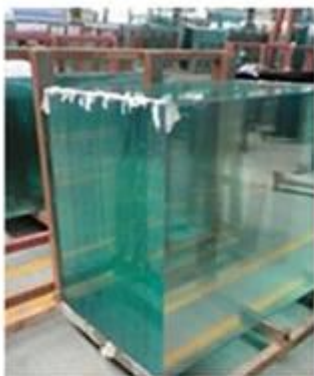

QINGDAO YUJING FANYU TRADING CO., LTD

Yujing volledig getemperd glas 4 - 5 keer sterker dan ontharde glas van dezelfde dikte.

Alle werk gedaan op glas (Afschuining snijden, bening, ect) moet worden uitgevoerd voordat het ontlaten.

Gehard glas is een soort van hoge - sterkte glas met zelfs drukspanning op de srface elke is gemaakt door heating float

glas tot bijna het ontharden van punt en vervolgens afkoeling het snel door de lucht.

Product	Tempered Glass
Thickness	3mm, 4mm, 5mm, 6mm, 8mm, 10mm, 12mm
Shape	Round, oval, square, rectangular, etc.
Color	Clear, grey, bronze, etc.
Size	Min. size: 200 x 400mm, max size: 2400 x 7000mm or customized
OEM service	Available in shape, size,color, etc.
Application	Building, furniture, frame-less door, shower enclosures, table tops, etc.
Payment Term	T/T, L/C, etc.
Certificates	CCC, etc.