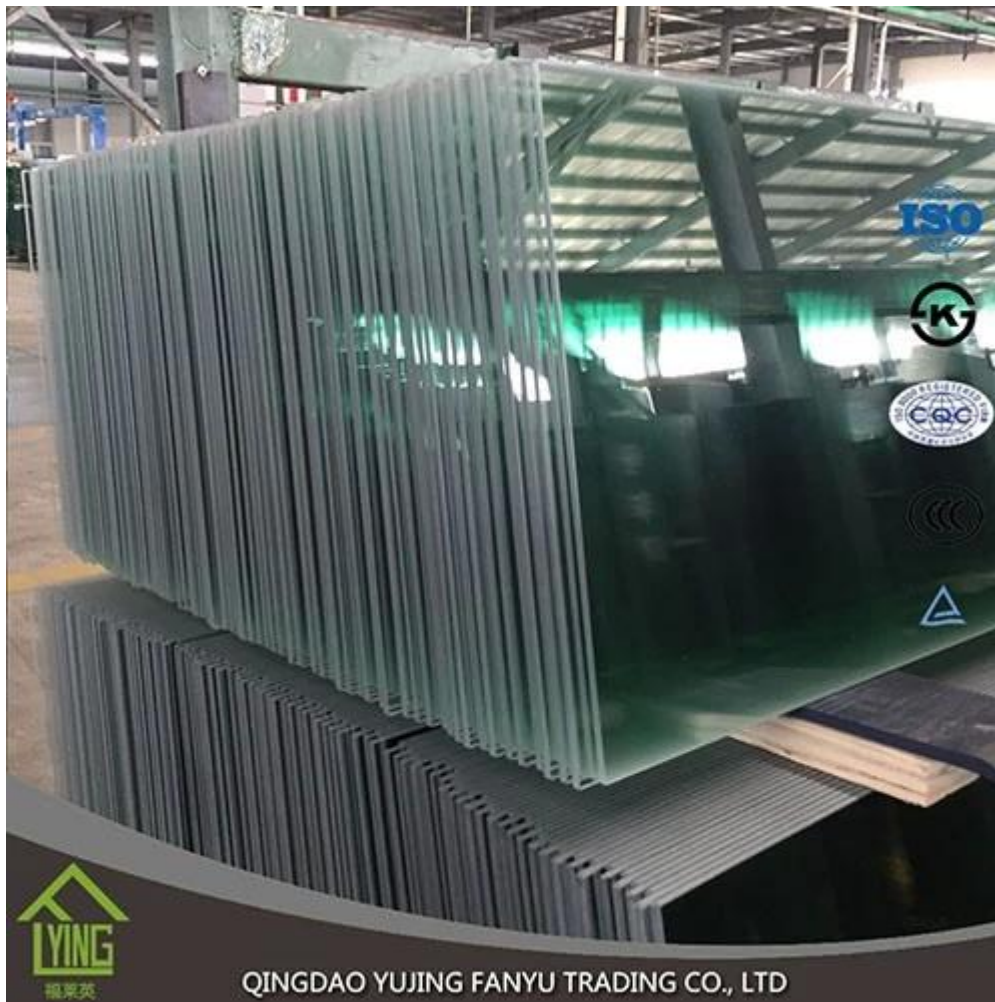

Product	Gehard glas
Dikte	3mm, 4mm, 5mm, 6mm, 8mm, 10mm, 12mm, 15mm, 19mm
Vorm	Ronde, ovale, vierkante, rechthoekige, enz
Kleur	Helder, ultra heldere, groen, brons, blauwe, enz.
Grootte	Min, grootte: 200 * 400mm, max, grootte: 2400 * 7000mm of aangepaste
OEM service	Verkrijgbaar in de vorm, grootte, kleur, enz
Toepassing	Gebouw, meubels, frame-minder deur, douche behuizingen, tafelbladen, enz.
Hoofdklanten	IKEA, B & Q, Wal-Mart, enz
Betaling	T/T, L/C, enz.
Certificaten	ISO 9001: 2000, TUV, INTERKET goedgekeurd.

De kracht van gehard wit glas is de 3 - 5 keer dan die van gewone witte glazen en het in staat is te verduren van de temperatuur onder 300 ° C. Er is geen kwaad aan mens, toen het werd opgesplitst in kleine stompe hoek korrels.

alleen de prestaties van de superexcellent in energie-besparing van het gebouw, maar ook is het ideale materiaal voor bescherming van het milieu.

4 - 5 keer sterker dan ontharde glas van gelijke dikte getemperd glas (gehard glas). Yujing getemperd glas is een soort veiligheidsglas dat zeer populair is in de bouw, decoratie en auto veld. Alle werk gedaan op glas (afschuining, snijden, buigen, enz.) moet worden uitgevoerd voordat het ontlaten.

Yujing Groep werd opgericht in juni 2006, gespecialiseerd in productie en

distributie van producten van glas- en spiegel, Qingdao Yujing Fanyu Trading Co., Ltd is een dochteronderneming van een vennootschap van de groep, voornamelijk belast met het exporteren van de zakelijke gebaseerd op onze eigen fabrieken.