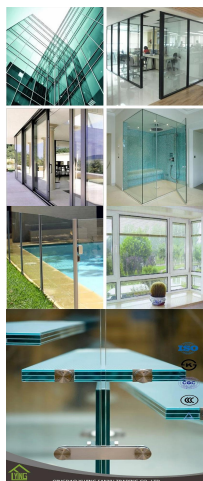

Verpakking & levering: