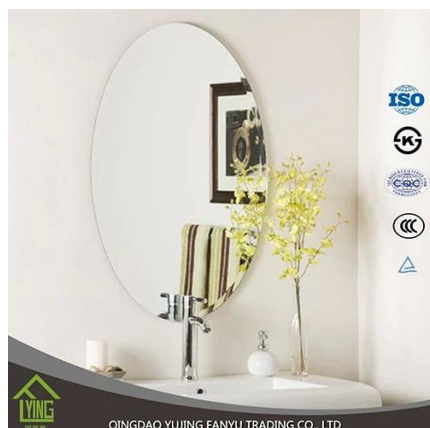

Custom spiegels in VLIEGEN

ovale badkamer kan een prachtige nieuwe look in de badkamer te creëren, en maken de plaats lijken te komen tot leven met behulp van verschillende technieken.

Geen vorm valt buiten het bereik van realistische ontwerp, zoals hieronder:

- Cirkel
- Plein
- Rechthoek
- Rechthoek met ronde hoek
- ovaal
- Boog
- Hart
- S-vorm
- Racetrack oval
- afgeronde hoeken
- Boot
- Demi Lune
- Zeshoek
- Achthoek
- surfboard
- Onregelmatig

Onze service :

Oprecht blij met nieuwe en oude klanten om ons bedrijf te bezoeken en het creëren van een betere toekomst