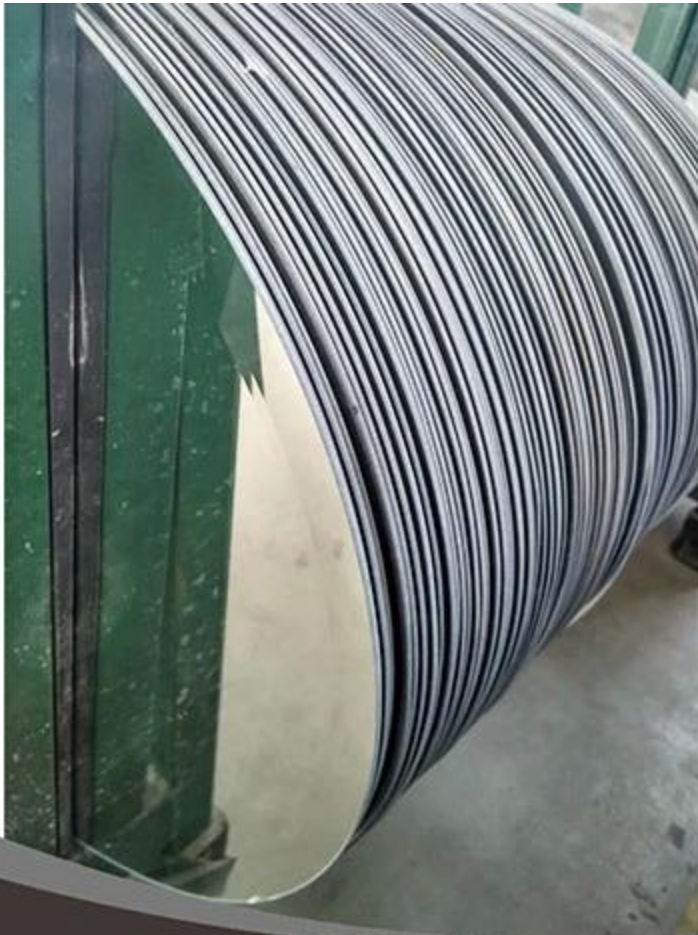

Dikte: 2mm 3mm 4mm 5mm 6mm

Glas Kleur: duidelijk, ultra heldere, [euro grijs](#), Euro brons

materiaal: spiegel rang floatglas

Edge-proces: round rand (ook genoemd als C-edge, potlood rand), vlakke rand, afgeschuinde rand, etc

Vorm: float vorm of per klant de vraag te snijden, zoals vierkant, rechthoekig, ovaal, S-vorm, enz.

Toepassing: [badkamerspiegel](#) , Kabinet spiegels, Buitenspiegels, geëtst spiegels, vergrotende spiegels,

[getinte spiegels](#), Make-up spiegels, Wall spiegels, [Custom spiegels](#).

Certificaten: ISO 9001: 2000, INTERKET, TUV, KS

QINGDAO YUJING FANYU TRADING CO., LTD