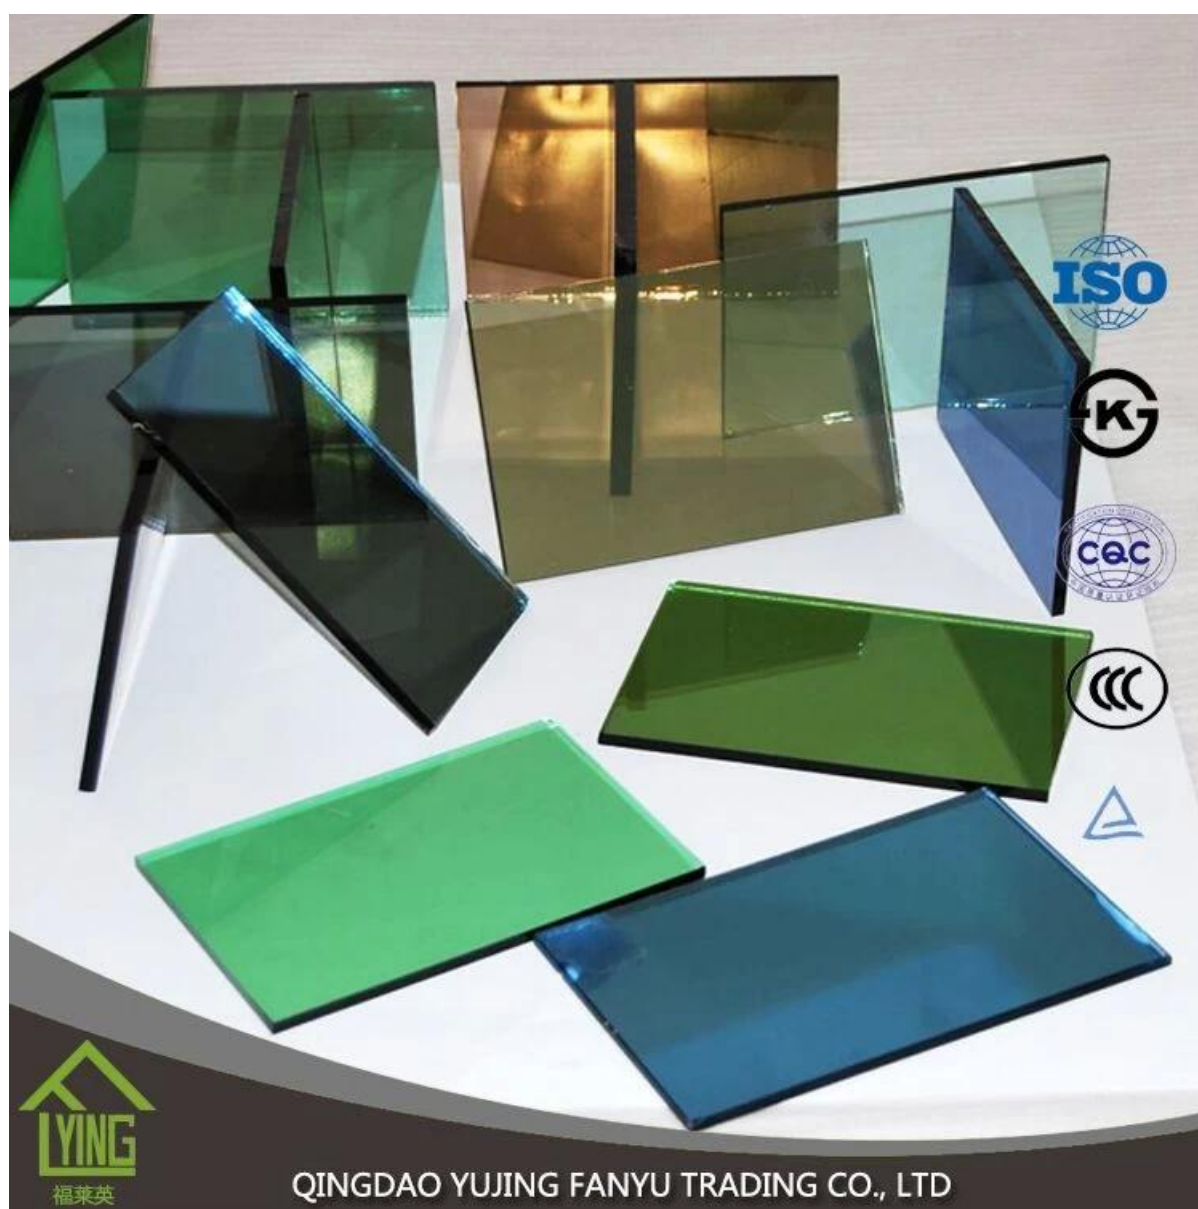

Douchedeuren reflecterend glas derective glas Qingdao

Dikte	4mm, 5mm, 6mm, 8mm, 10mm, 12mm
Grootte	1830x2440mm, 2134x3300mm.
Formulier	Platte, ronde, ovale, enz.
Kleur	Duidelijk, ultra licht, enz.
Toepassing	Vensters, gebouw, enz.
Verpakking	Houten kisten, waterdichte papier en ijzer bandjes.
Levering	binnen 30 dagen na de bestelling te bevestigen.