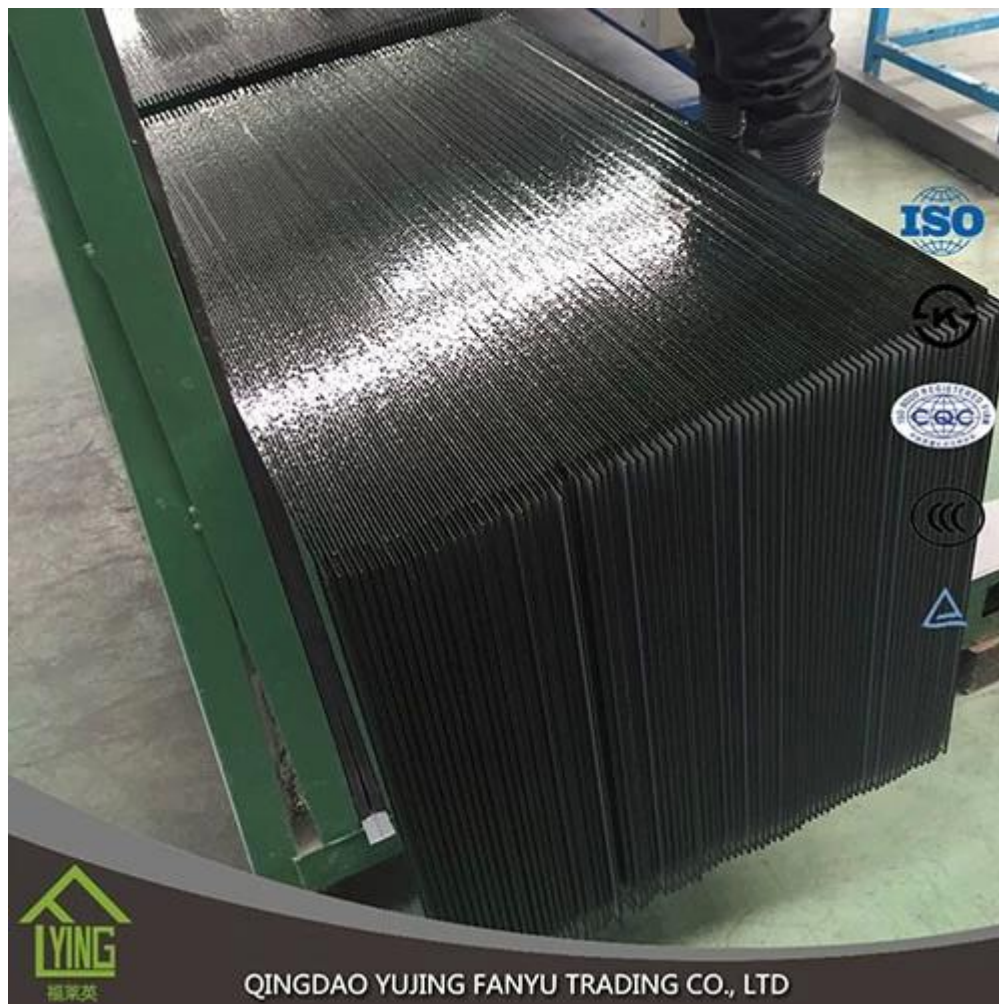

**Cut Mirror Size :**

500 x 700 MM ; 400 x 400 MM ; 300 x 1200 MM ; 380 x 1220 MM ; 914 x 2440 MM ;  
1070 x 2440 MM ; 800 x 2134 MM, 1220 x 2440 MM ; 500 x 1000 MM; 610 x 914 MM

QINGDAO YUJING FANYU TRADING CO., LTD