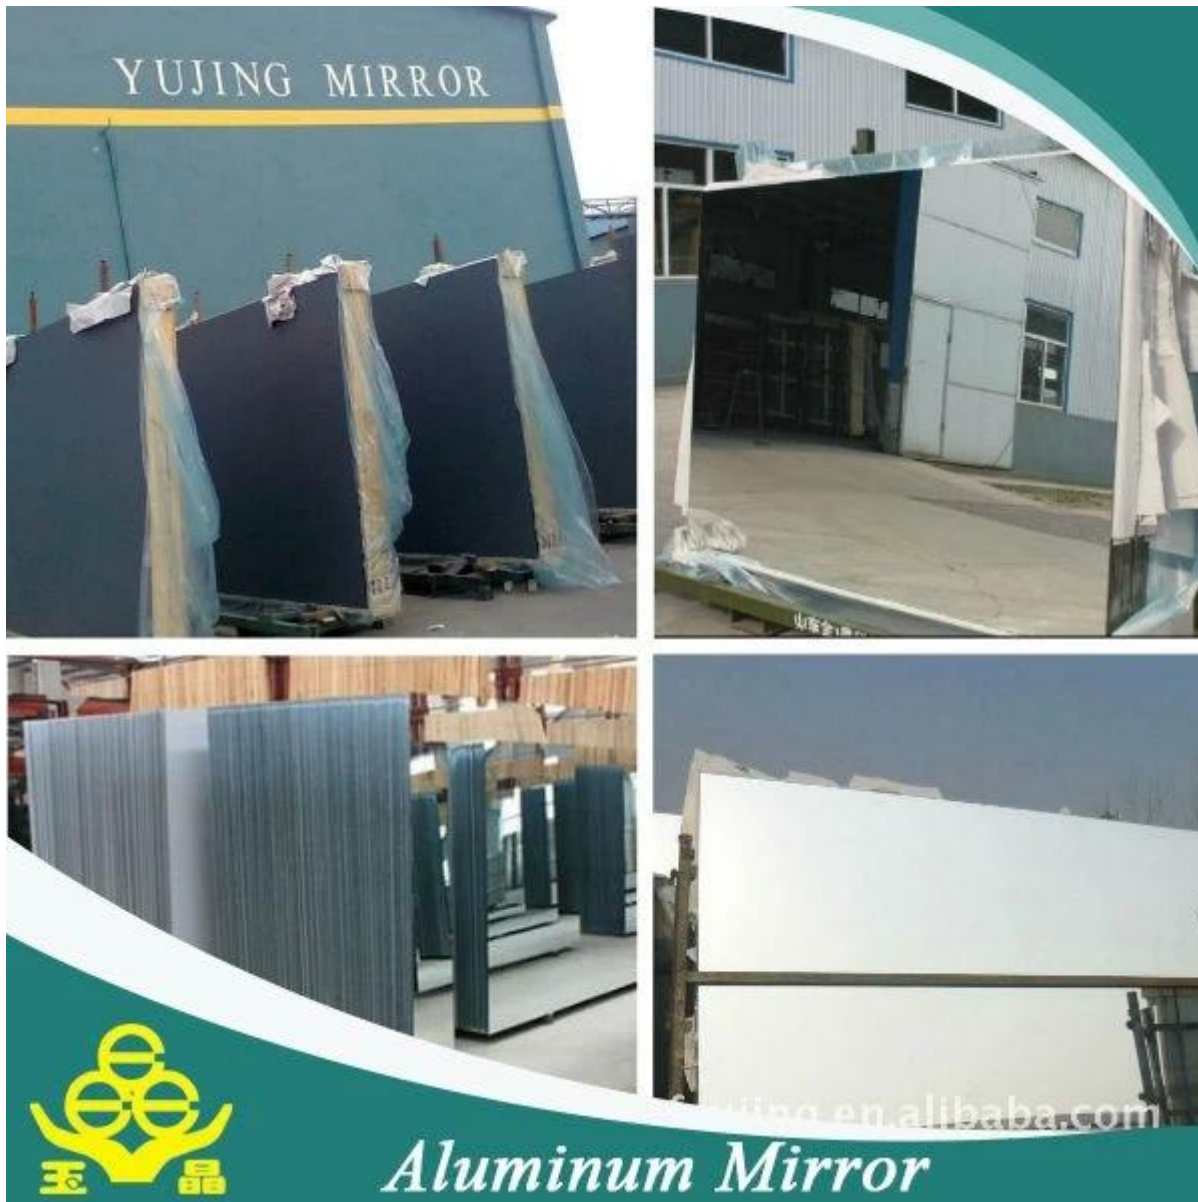

product line

QINGDAO YUJING FANYU TRADING CO., LTD

Name	<u>Aluminum glass</u>
Color	Clear, blue, green, bronze, gray, pink
Thickness	1.5mm, 1.8mm, 2mm, 2.7mm, 3mm, 4mm, 5mm, 6mm
Size	600*900mm, 610*914mm, 914*1220mm, 1650*2200mm, 1830*2440mm or cutting as order, just like round, oval, rectangle, arch, etc
Certification	ISO 9001:2000, TUV, IAF, INTERKET
Advantages	<ol style="list-style-type: none"> 1. We're factory not trade company 2. High quality and complete specification 3. Low-cost and wide overseas market 4. Sincere service
Main Customers	IKEA, B&Q, Wal-Mart, etc.
Payment terms	30% T/T in advance and 70% against B/L copy
Delivery	Within 15 days after receiving your deposit of TT or L/C
Package	Seaworthy wooden crates and paper interlayer between sheets or as customer's order About 25 Tons one 20' FCL

Como uma fábrica de espelho profissional em China, nós podemos fornecer o espelho de alumínio de alta qualidade, o espelho de prata, espelho do ambiente cobre-chumbo-livre e todos espelho profundo tipo de processo, tais como cortar espelho, espelho do sulco, espelho da segurança, espelho de furos de broca, chanfro espelho, espelho da parede, vestindo o espelho, espelho de mobília, mini espelho, espelho de banheiro com borda lisa, C-borda, borda de polonês chanfrada e assim por diante. Diferentes tamanhos, formas e pacotes que oferecemos de acordo com a exigência dos nossos clientes.

Recurso

1. feito de vidro de folha de grau ou vidro de flutuador.
2. dar a imagem clara e realista.
3. boa resistência à corrosão, resistência à umidade e à prova d'água.
4. single ou duplo revestido com pintura protetora.