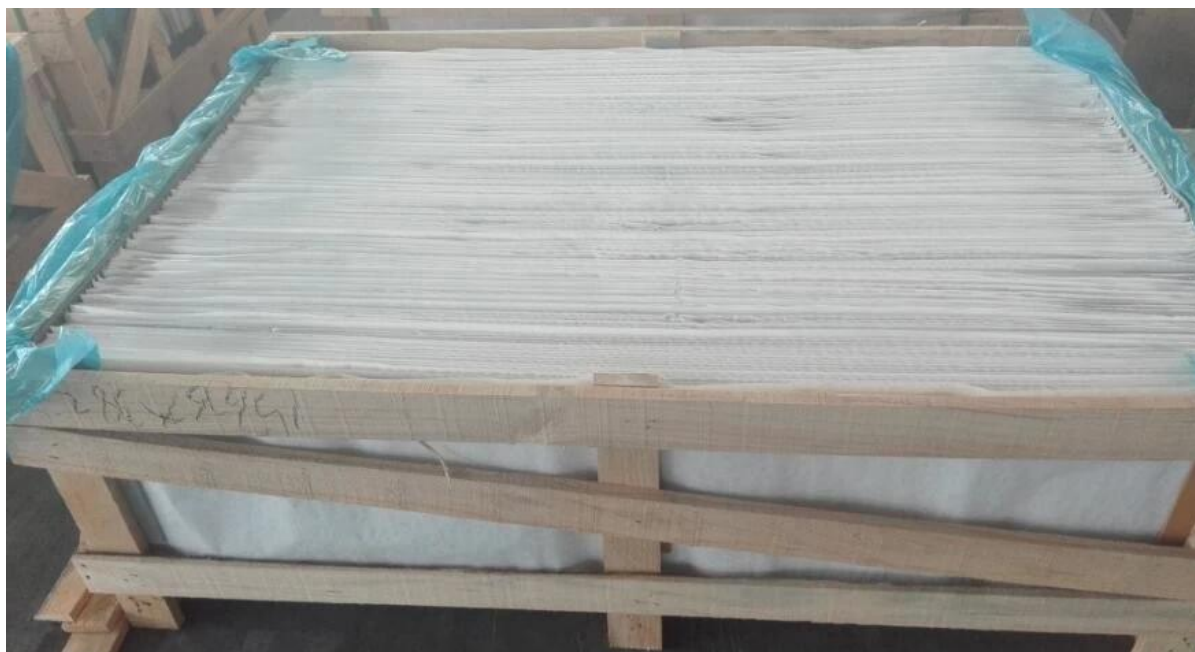

A camada do chapeamento é rígida e bond e a proteção da camada impenetrável com boa resistência à erosão.

Aplicação:

Decoração, móveis, casa de banho, espelho da vaidade

Embalagem e entrega:

Detalhes de empacotamento:	1. navegabilidade caixas de madeira com papel de seda entre cada folha 2. ferro-cinto para o fortalecimento da
Detalhe da entrega:	Dentro de 15 dias do recebimento do seu depósito

Tamanhos normais	1600 * 2250 mm, 1830 * 2440mm, 2134 * 3300mm
Cores	Ultra brilhante, claro, bronze, azul, verde, cinza, etc
Principais clientes	Alemanha, Itália, Inglaterra, América, África, países da Ásia etc.
Embalagens	1. navegabilidade caixas de madeira com papel de seda entre os dois espelhos 2. ferro-cinto para o fortalecimento da
Entrega	No prazo de 15 dias após ter recebido o depósito