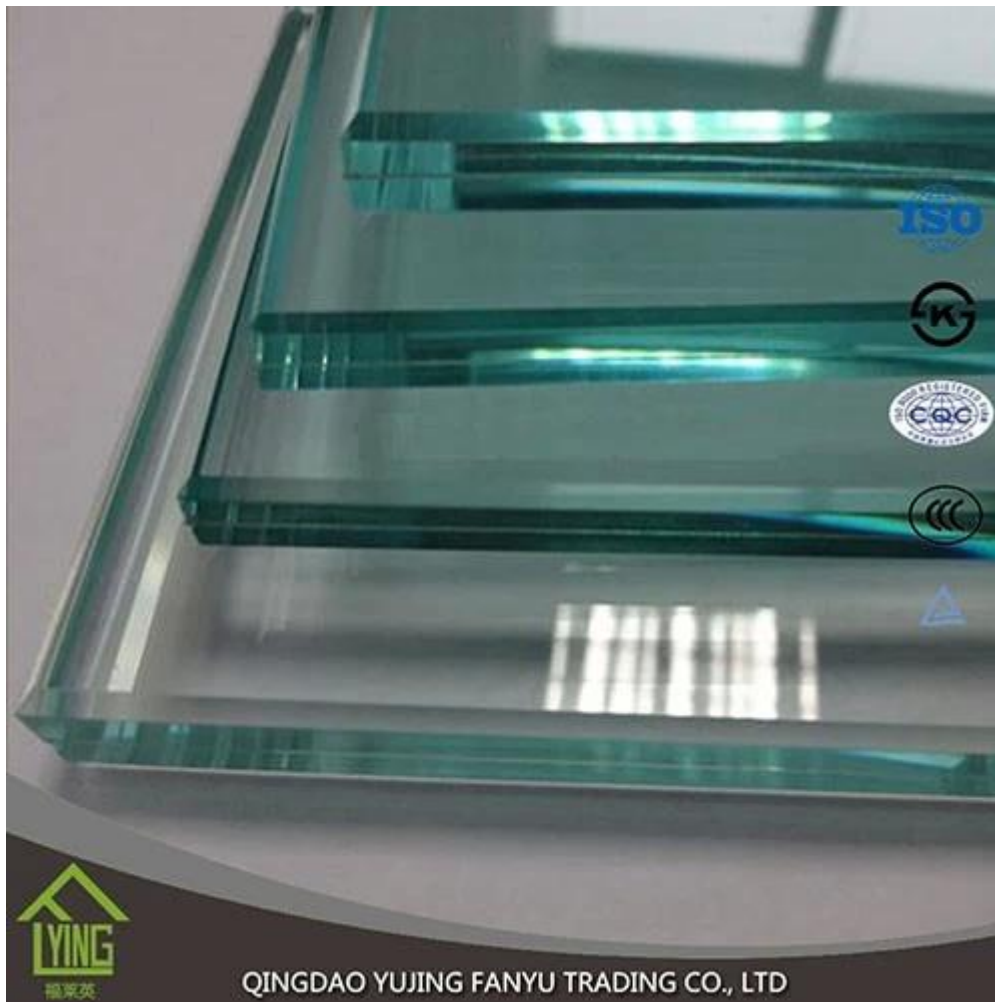

Produto	Vidro temperado
Espessura	3mm, 4mm, 5mm, 6mm, 8mm, 10mm, 12mm, 15mm, 19mm
Forma	Redondo, oval, quadrado, retangular, etc.
Cor	Desobstruído, ultra desobstruído, verde, bronze, azul, etc.
Tamanho	Min, tamanho: 200 * 400mm, Max, tamanho: 2400 * 7000MM ou personalizado
Serviço do OEM	Disponível na forma, no tamanho, na cor, etc.
Aplicativo	Edifício, mobília, porta frame-less, cercos do chuveiro, partes superiores da tabela, etc.
Principais clientes	IKEA, b & q, Wal-Mart, etc.
Pagamento	T/t, l/c, etc.
Certificados	ISO 9001:2000, TUV, INTERKET aprovado.

A força do vidro branco temperado é o 3-5 vezes do que aquele do vidro branco ordinário e é capaz de suportar a temperatura abaixo de 300 C. Não há nenhum dano ao ser humano quando foi quebrado em grãos obtusos pequenas do ângulo.

O vidro ultra desobstruído é um tipo da claridade excedente e do baixo vidro do ferro, que é chamado também vidro baixo do ferro, vidro da transmissão elevada. É um novo tipo de vidro de alta qualidade que tem alto desempenho e multifuncional, a transmissão de luz atinge acima de 91%. Ele também detém todo o desempenho de alta qualidade de vidro flutuante brilhando na área de construção. Ele não só tem desempenho superexcelente em economia de energia de construção, mas também é o material ideal de proteção do ambiente.

O vidro moderado é um tipo de vidro de segurança processado por tratamentos térmicos ou químicos controlados para aumentar sua força comparada com o vidro normal. Extinguer ajusta as superfícies exteriores na compressão e nas superfícies internas na tensão. Tais tensões causam o vidro, quando quebrado, para ser triturado em pedaços pequenos, em vez de lascar granular em fragmentos irregulares. Os pedaços granulares são menos propensos a causar ferimentos.