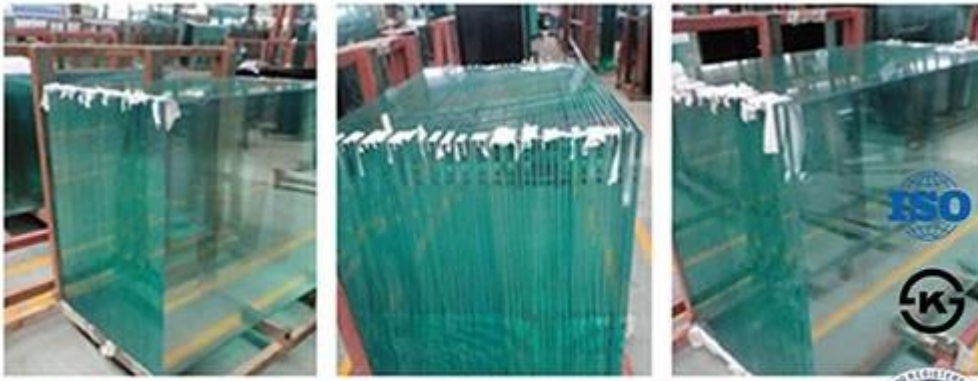

QINGDAO YUJING FANYU TRADING CO., LTD

<http://russian.alibaba.com/supplier_w/yujing_50133576>