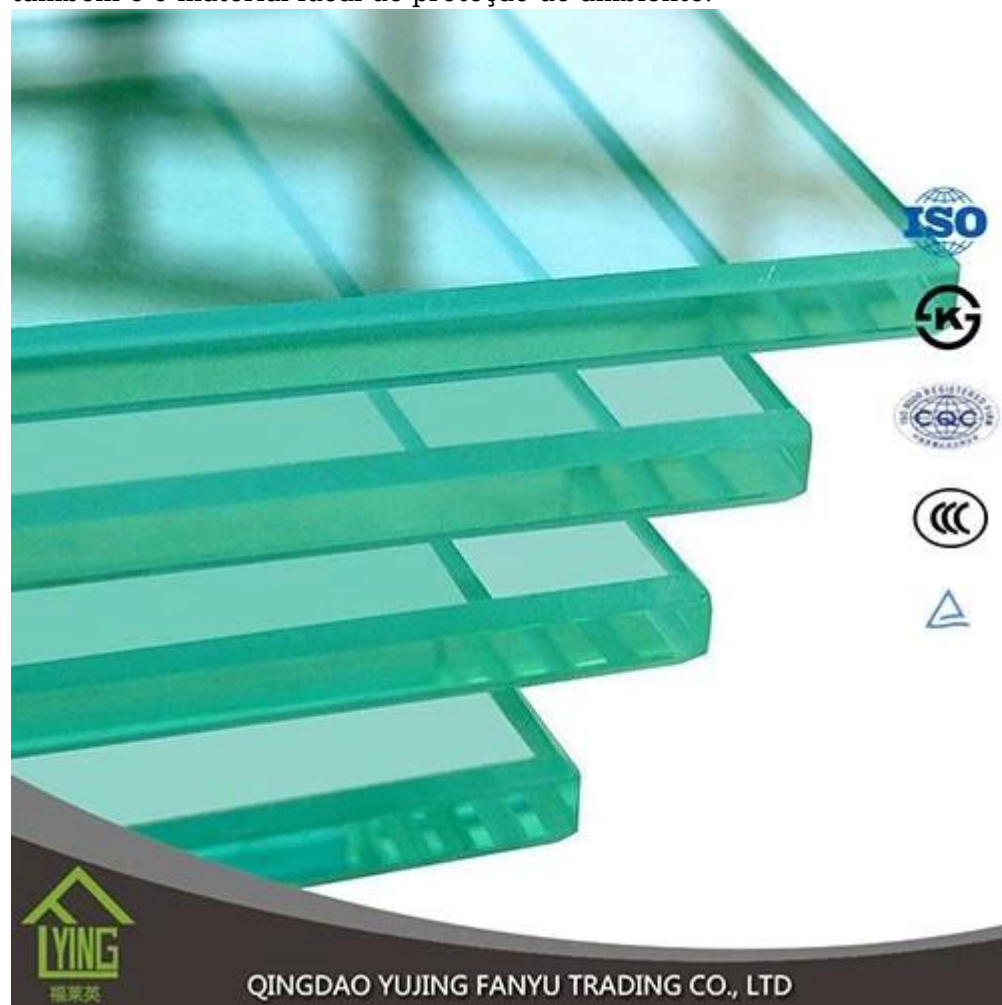

Produto	Vidro temperado
Espessura	3mm, 4mm, 5mm, 6mm, 8mm, 10mm, 12mm, 15mm, 19mm
Forma	Redondo, oval, quadrado, retangular, etc.
Cor	Desobstruído, ultra desobstruído, verde, bronze, azul, etc.
Tamanho	Min, tamanho: 200 * 400mm, Max, tamanho: 2400 * 7000MM ou personalizado
Serviço do OEM	Disponível na forma, no tamanho, na cor, etc.
Aplicativo	Edifício, mobília, porta frame-less, cercos do chuveiro, partes superiores da tabela, etc.
Principais clientes	IKEA, b & q, Wal-Mart, etc.
Pagamento	T/t, l/c, etc.
Certificados	ISO 9001:2000, TUV, INTERKET aprovado.

A força do vidro branco temperado é o 3-5 vezes do que aquele do vidro branco ordinário e é capaz de suportar a temperatura abaixo de 300 C. Não há nenhum dano ao ser humano quando foi quebrado em grãos obtusos pequenas do ângulo.

O vidro ultra desobstruído é um tipo da claridade excedente e do baixo vidro do ferro, que é chamado também vidro baixo do ferro, vidro da transmissão elevada. É um novo tipo de vidro de alta qualidade que tem alto desempenho e multifuncional, a transmissão de luz atinge acima de 91%. Ele

também detém todo o desempenho de alta qualidade de vidro flutuante brilhando na área de construção. Ele não só tem desempenho superexcelente em economia de energia de construção, mas também é o material ideal de proteção do ambiente.