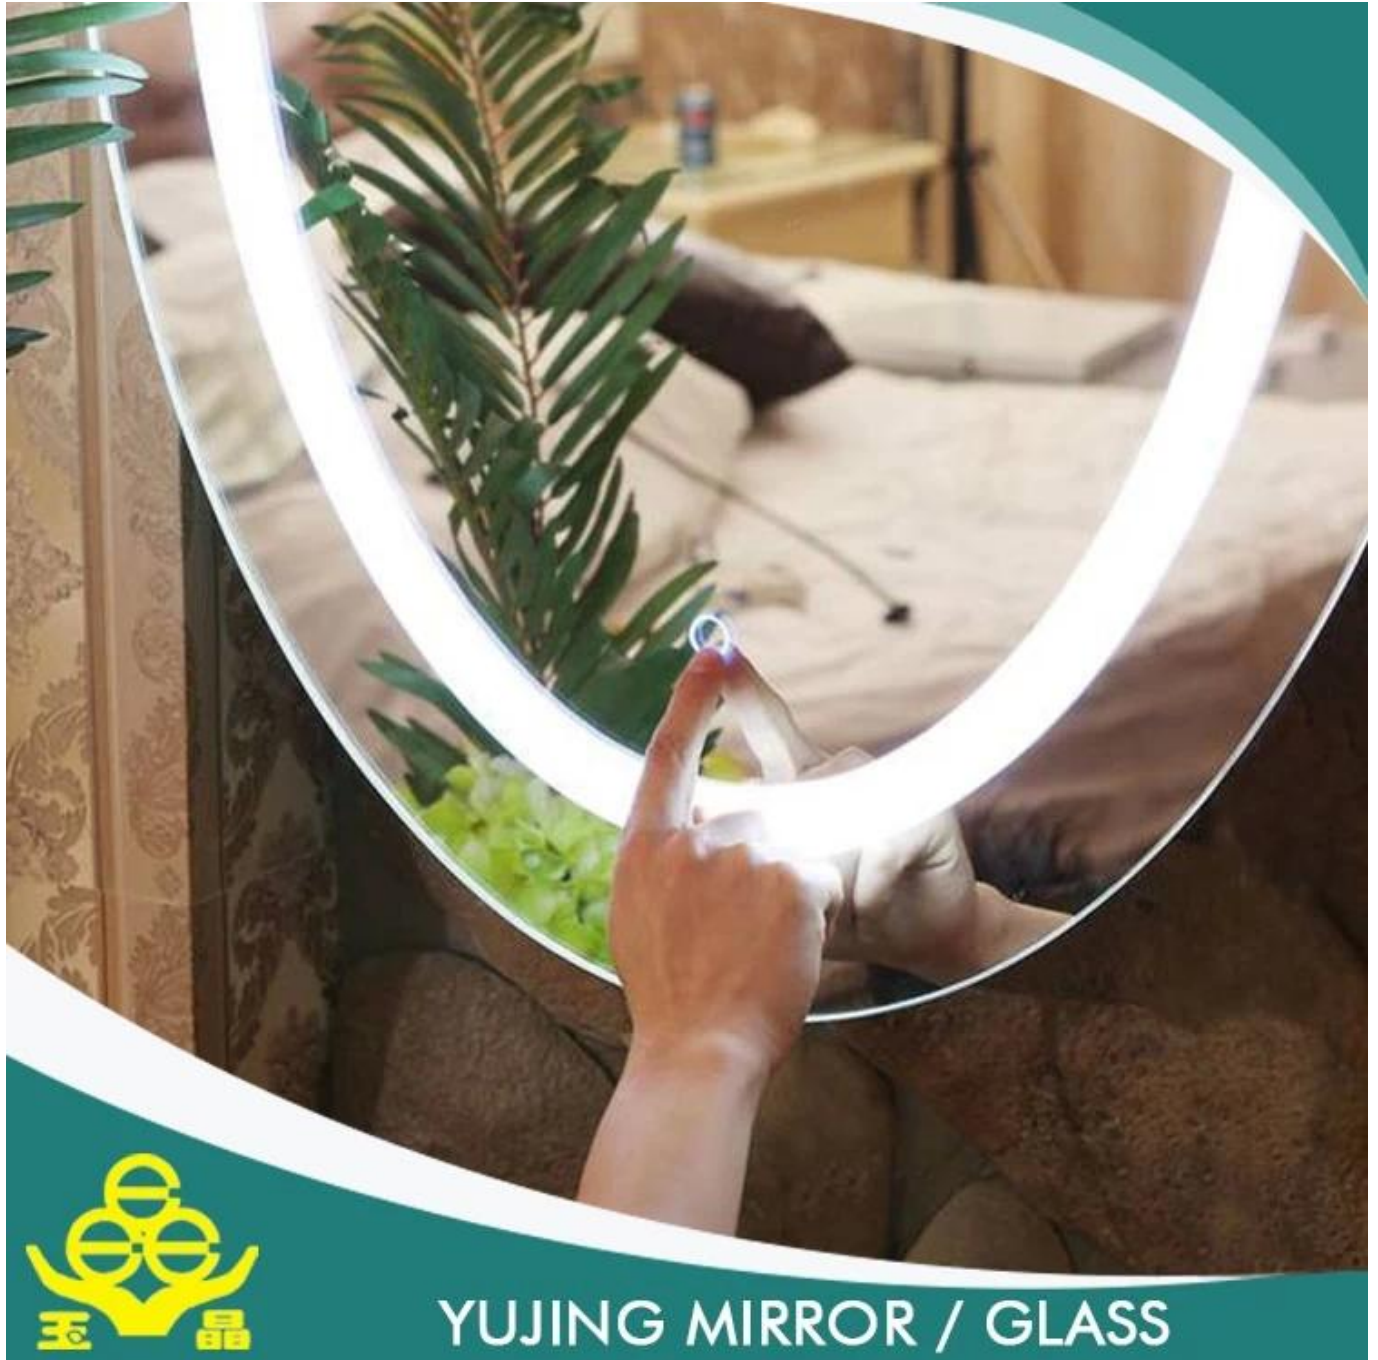

excepcionalmente alta

Detalhes do produto

Aplicação de produtos:

Uso na indústria de moldura de foto, decorações de construção, espelho instrumentos ópticos fazendo, laminados, temperados, tampa de relógio e assim por diante.

YUJING MIRROR / GLASS