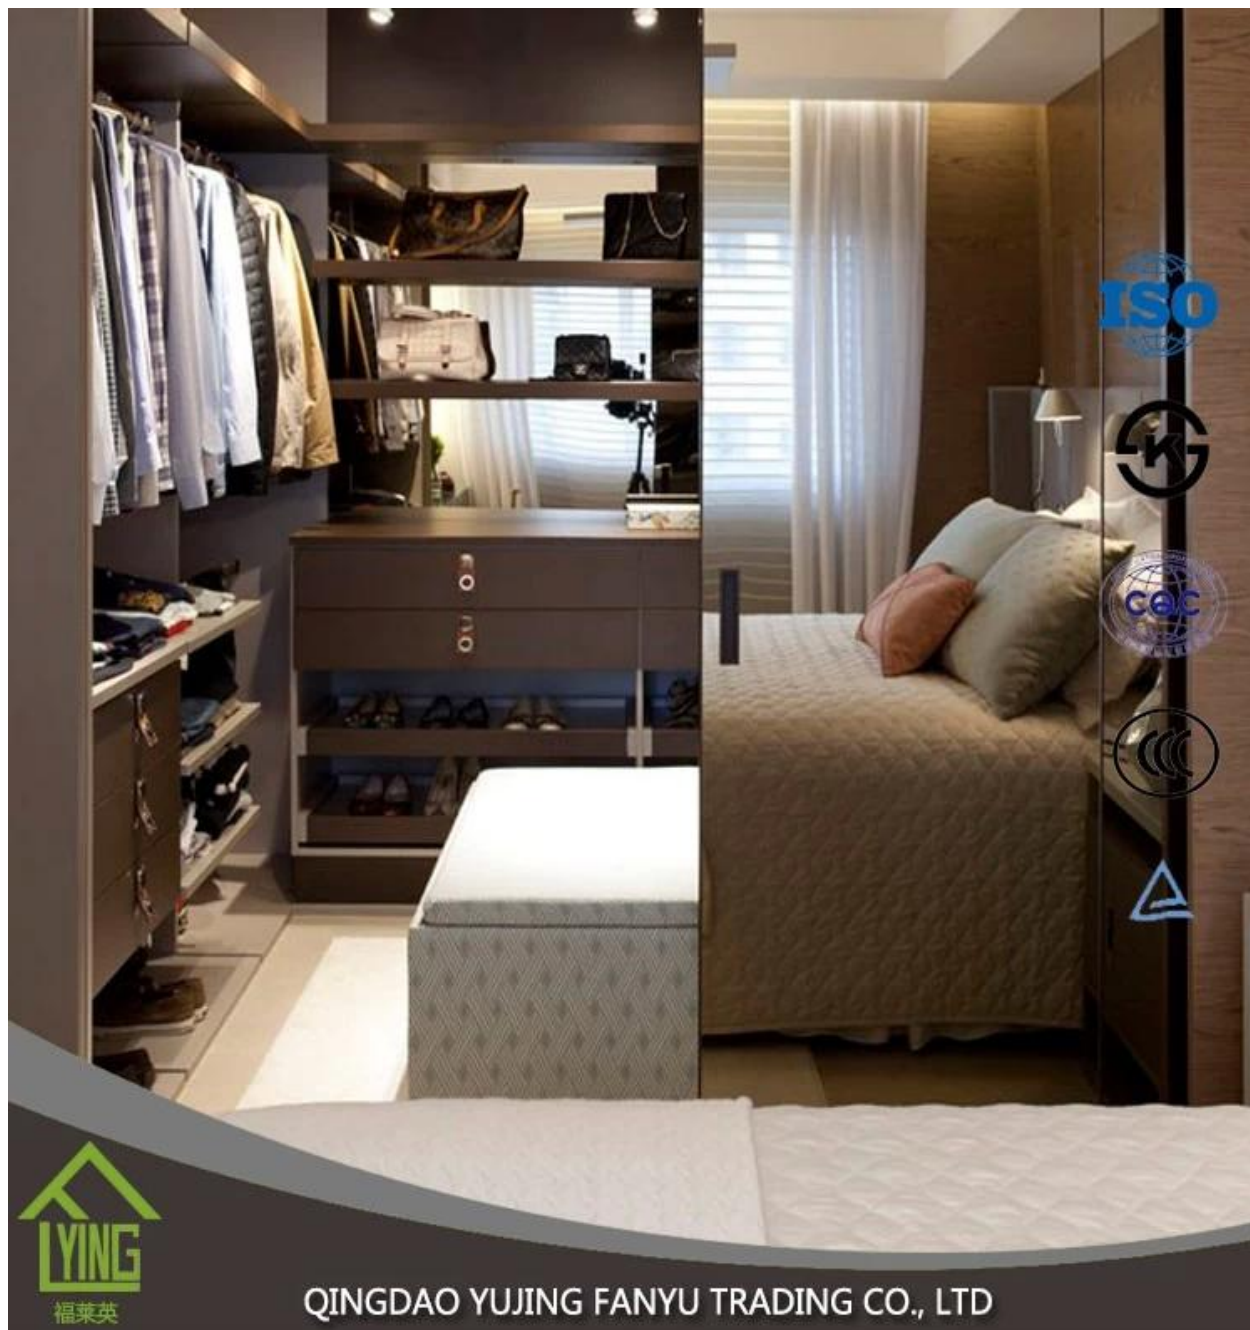

Detalhes de empacotamento:

- 1.Introduza papel ou pó entre duas folhas.
- 2.Caixas de madeira ou caixotes de madeira compensada.
- 3.Ferreira para consolidação.