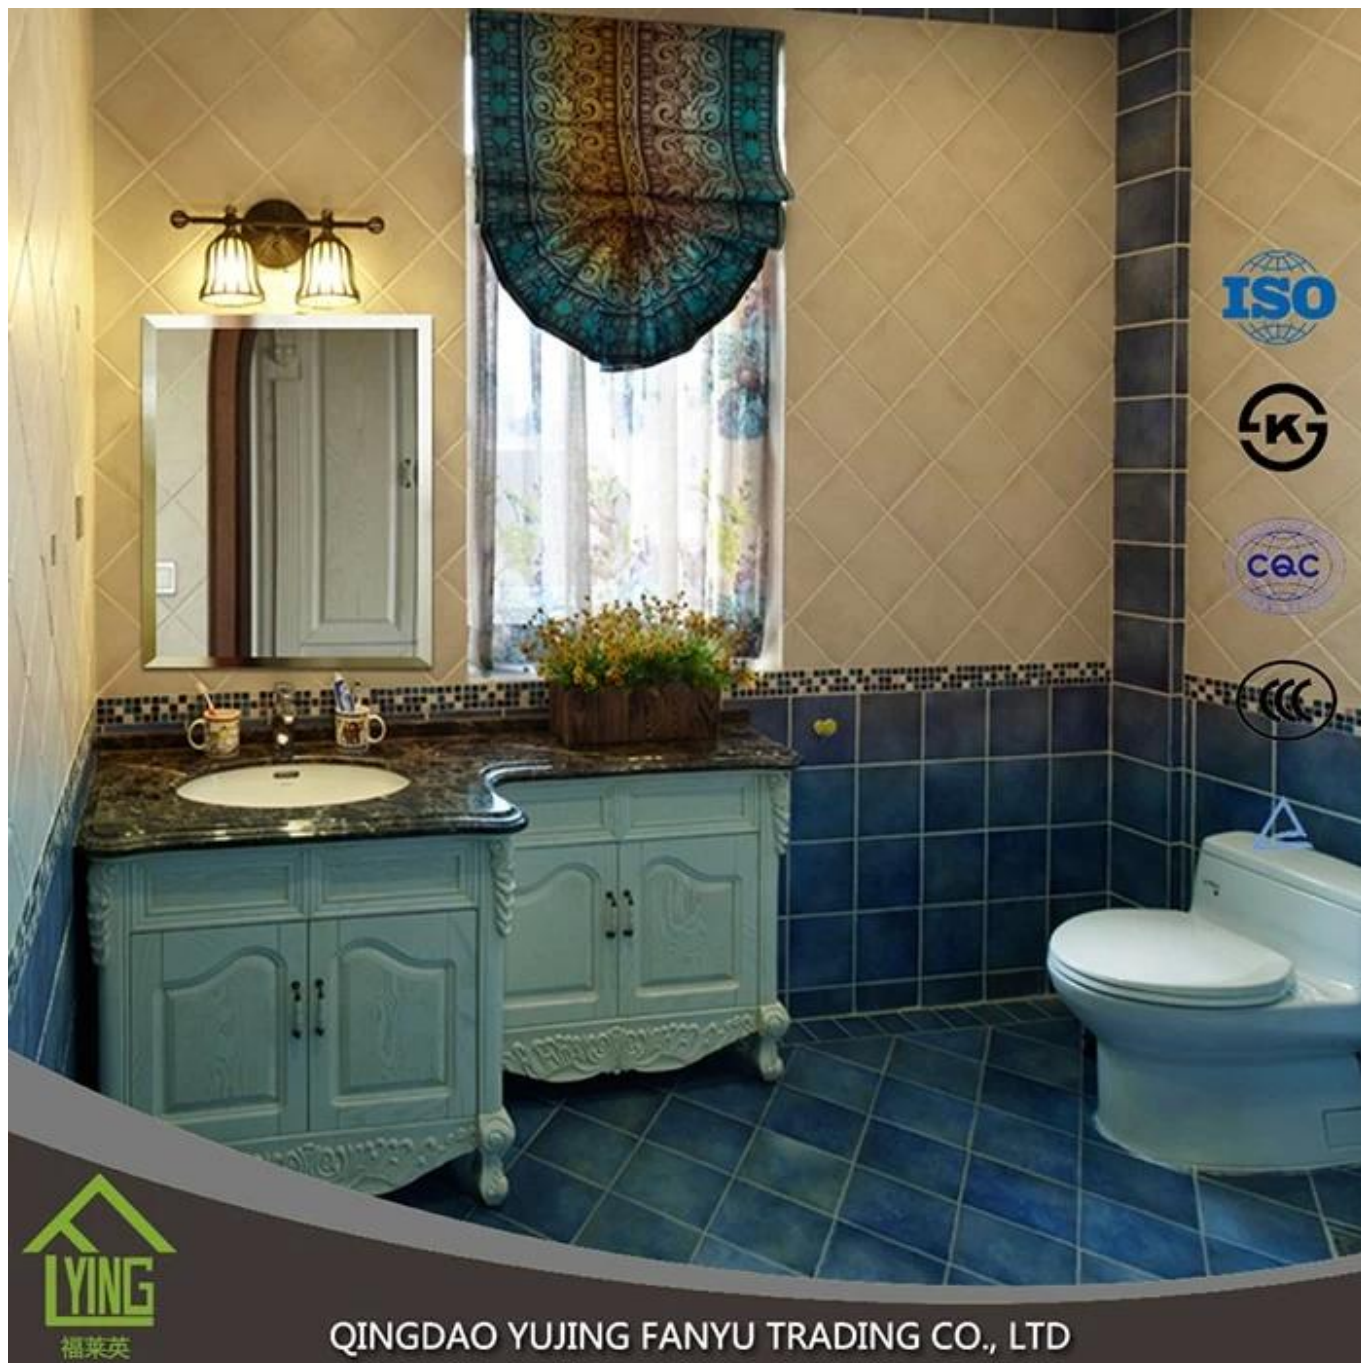

Espelho do banheiro Yujing

China fábrica por atacado prata espelho

Descrição do produto

QINGDAO YUJING FANYU TRADING CO., LTD

QINGDAO YUJING FANYU TRADING CO., LTD

Vantagens

1. a superfície do espelho é clara e brilhante, dando vida distintos como imagem.
2. a camada de revestimento é rígida e bond e a proteção da camada impenetrável com resistência à erosão de boa.
3. vidro float incolor de a alta qualidade e equipamentos modernos se combinam para produzir espelhos sensação agradável de