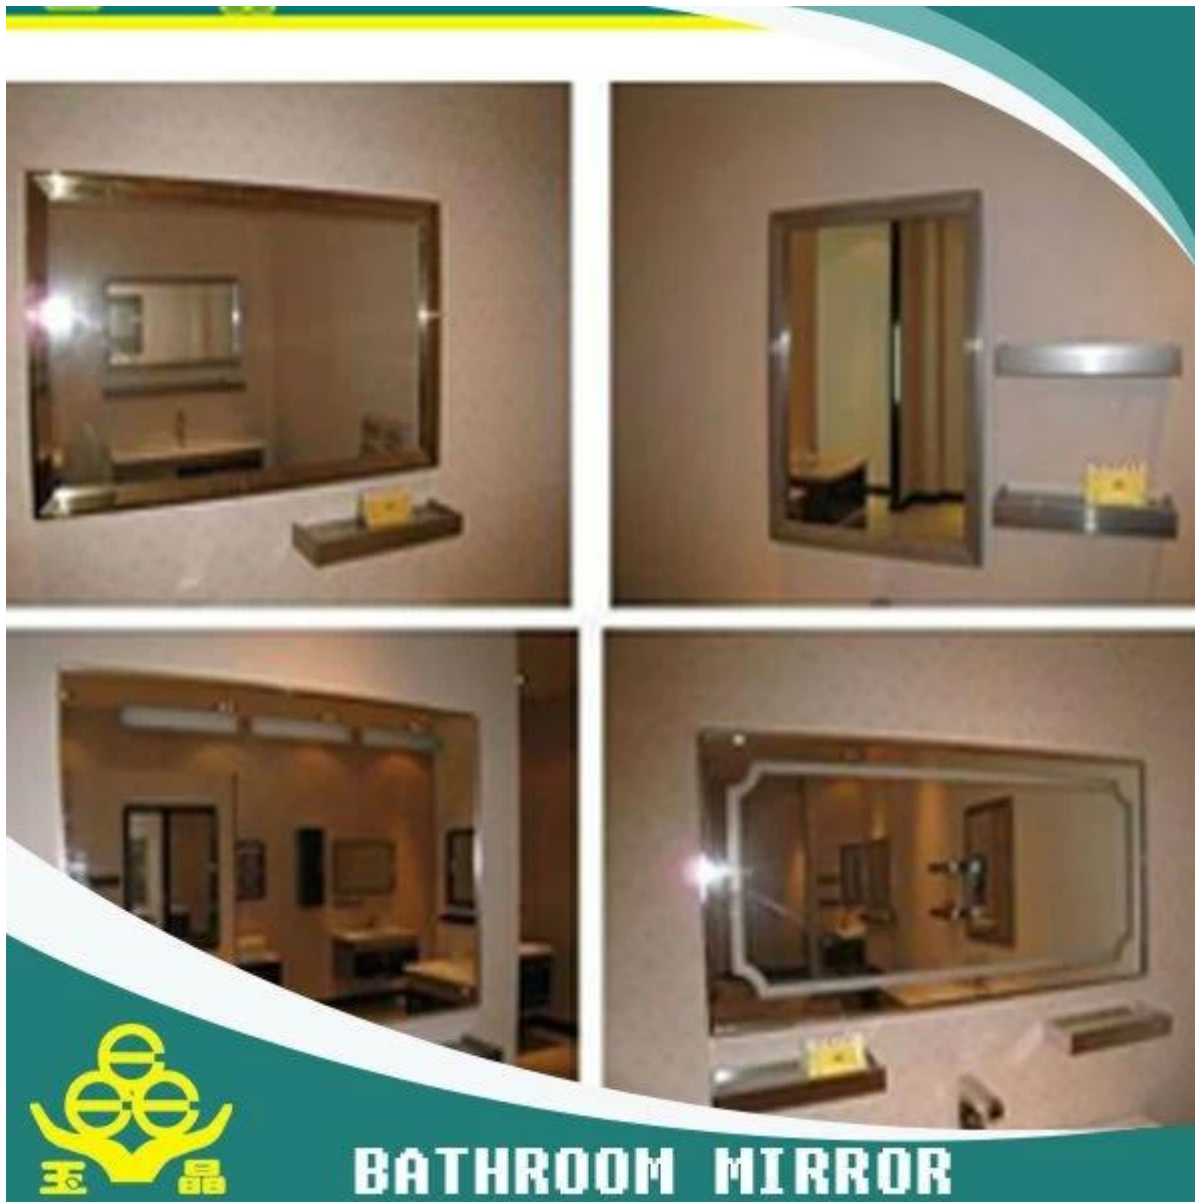

1, clara e exata imagens

2, adicionar uma sensação de profundidade a todo o quarto com revestimento único ou duplo revestimento.

3, a pintura de revestimento protetor resiste ao ácido e umidade

4, vidro de flutuador de alta qualidade e equipamentos modernos espelho combinam-se para produzir a preços competitivos espelhos de qualidade excepcionalmente elevada.

5, espelhos pode ser fornecidos em tamanhos padrão ou podem ser cortados e chanfrados para atender às necessidades do cliente.