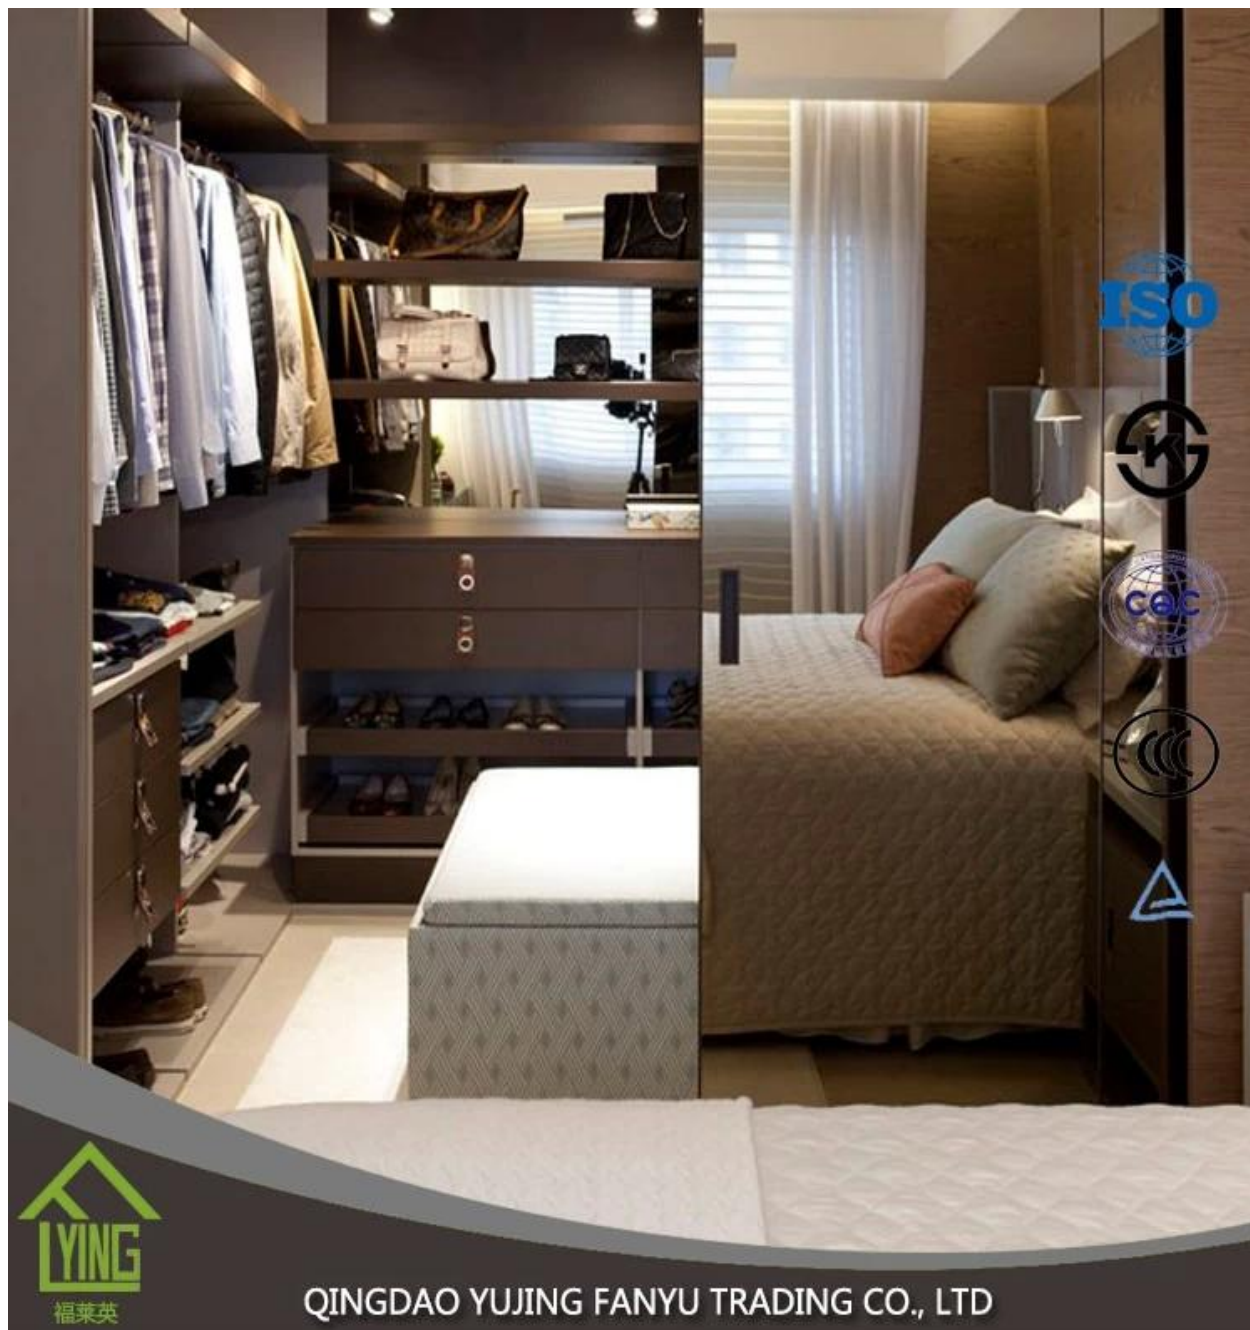

Detalhes de empacotamento:

1. Introduza papel ou pó entre duas folhas.
2. Caixas de madeira ou caixotes de madeira compensada.
3. Ferreira para consolidação.