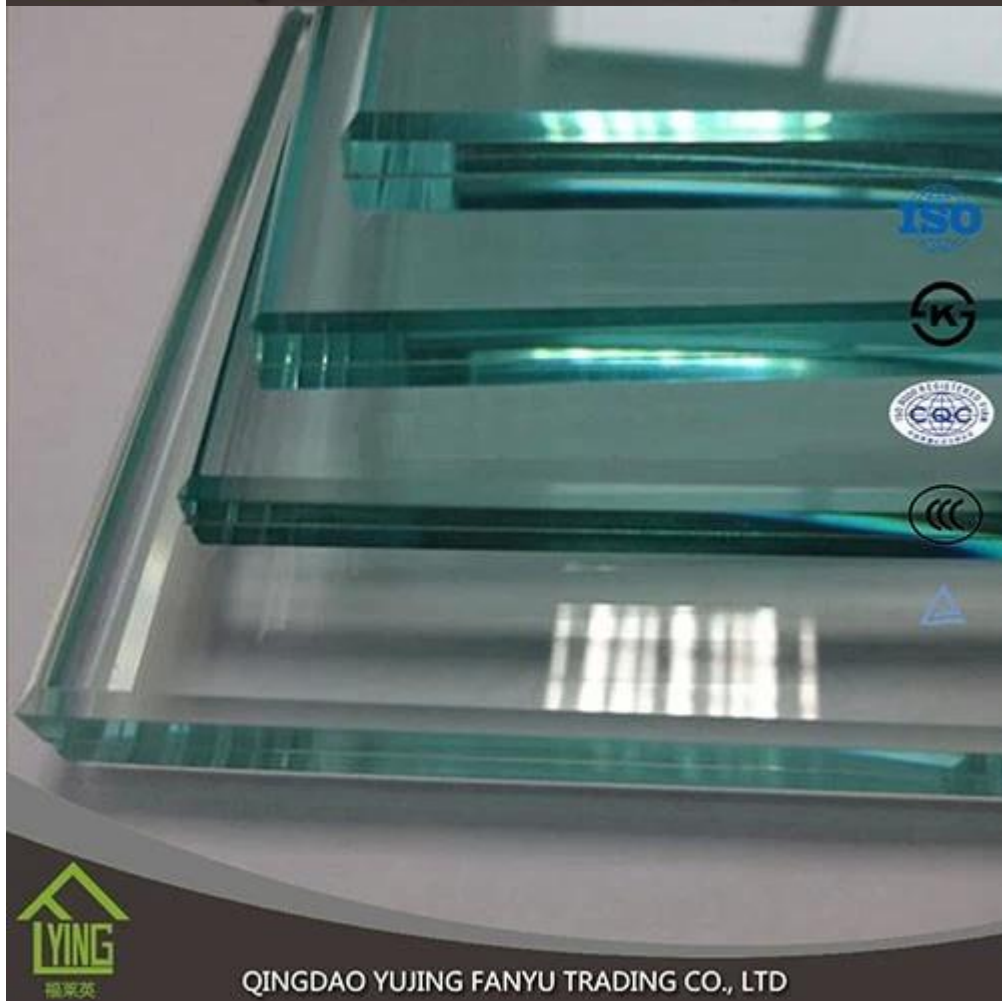

Nome	Vidro do flutuador
Espessura	2 mm, 3 mm, 4 mm, 5 mm, 6 mm, 8 mm, 10 mm, 12 mm, 15 mm
Tamanho	1830 x 1220 mm, 1650 x 2200 mm, 1830 x 2440 mm ou personalizado
Benefícios	1, alta qualidade e especificação completa 2, baixo custo e mercado ultramarino largo 3, sincero servie
Principais clientes	IKEA, b & q, Wal-Mart, etc.
Termos do pagamento	30% t/t adiantado e 70% contra b/l cópia

QINGDAO YUJING FANYU TRADING CO., LTD

QINGDAO YUJING FANYU TRADING CO., LTD

Características:

1. produced por um lado ou ambos os lados do vidro que grava
2. distintivo uniforme liso e cetim-como a aparência admite a luz ao fornecer o abrandamento e a visão.
3. o vidro de ommercial ser usado no residencial e ajustou-se tais como telas da porta ou do chuveiro, durniture, painel de parede, etc.
4. o vidro non-glare processado pelo ácido é amplamente utilizado para o frame e o medidor de retrato.

Qingdao Yujing Fanyu Trading Co., Ltd. é uma empresa de grupo para a colocação no mercado. Está localizado em Qingdao, a cidade famosa em China. Como fabricante especializado e fornecedor de vários produtos de vidro, nós pretendemos fornecer a solução de vidro avançada de Onestop para a arquitetura, a decoração e a indústria de automóvel, tais como todos os tipos do vidro do flutuador, vidro automotriz, vidro moderado, vidro laminado, vidro isolado, vidro de janela, vidro do teste padrão, vidro bulletresistant, vidro solar, espelhos dos blocos de vidro Além disso, temos os seguintes certificados de qualidade e referências de inspeção: CE, as/NZS 2208:1996, SGS, SONCAP e ISO9002.

Nossos produtos principais são vidro, espelhos e processamento mais adicional dos espelhos:
 série do ♥ Mirror consiste em:

1. grande espelho de prata
2. cobre-livre e sem chumbo-espelho
3. espelho de alumínio
- espelho 4. matizado etc.