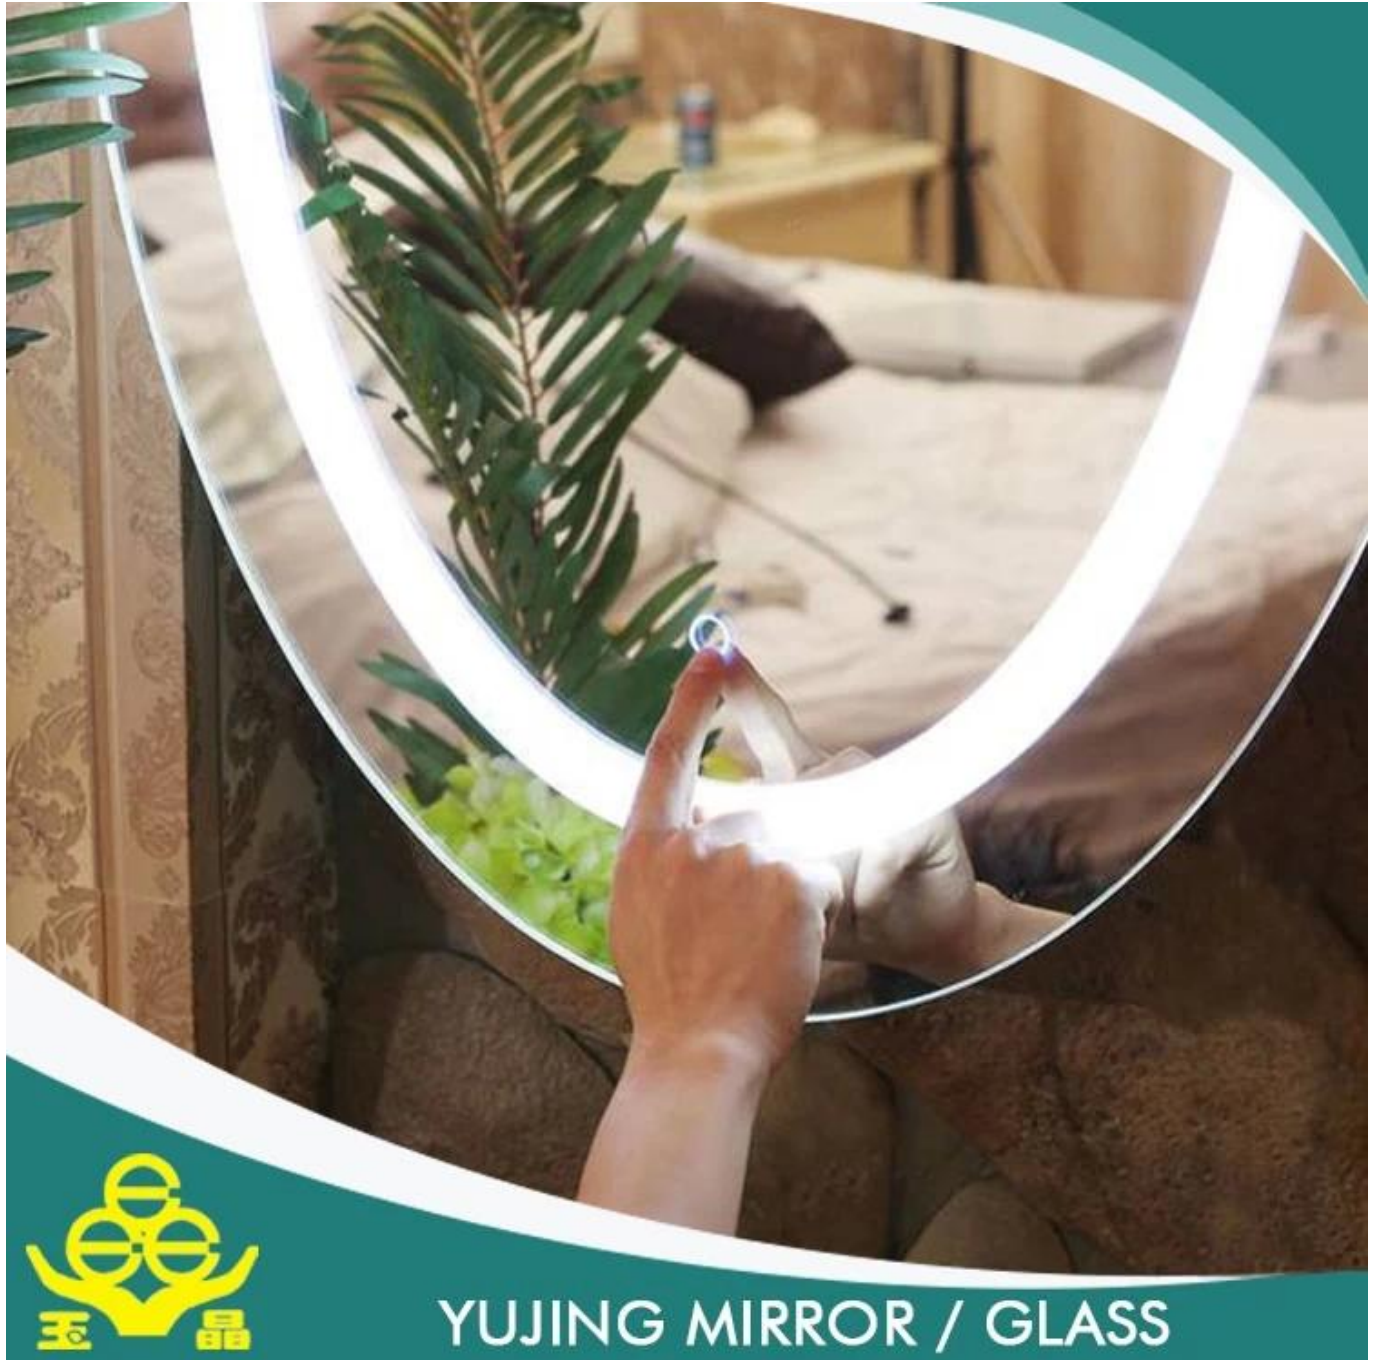

excepcionalmente alta

Detalhes do produto

Aplicação de produtos:

Uso na indústria de moldura de foto, decorações de construção, espelho instrumentos ópticos fazendo, laminados, temperados, tampa de relógio e assim por diante.

YUJING MIRROR / GLASS