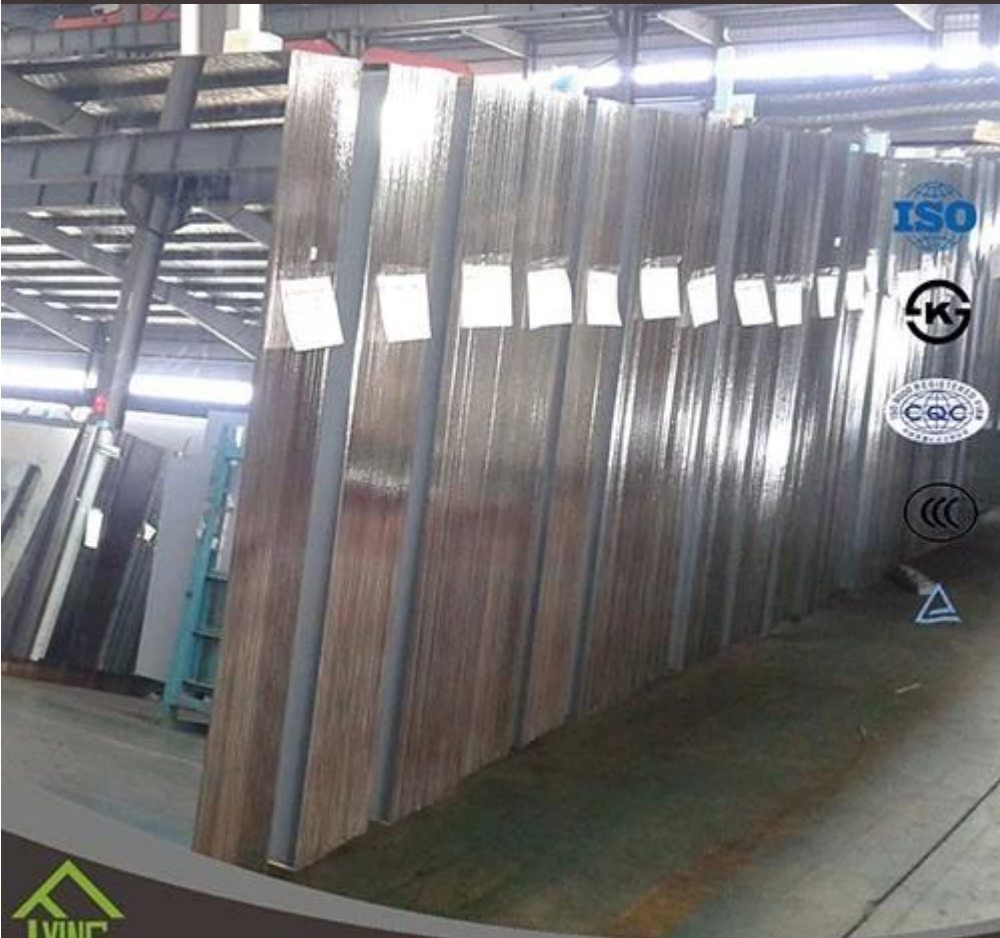

QINGDAO YUJING FANYU TRADING CO., LTD

QINGDAO YUJING FANYU TRADING CO., LTD

QINGDAO YUJING FANYU TRADING CO., LTD

<b>Name</b>	<u>Aluminum glass</u>
<b>Color</b>	Clear, blue, green, bronze, gray, pink
<b>Thickness</b>	1.5mm, 1.8mm, 2mm, 2.7mm, 3mm, 4mm, 5mm, 6mm
<b>Size</b>	600*900mm, 610*914mm, 914*1220mm, 1650*2200mm, 1830*2440mm or cutting as order, just like round, oval, rectangle, arch, etc
<b>Certification</b>	ISO 9001:2000, TUV, IAF, INTERKET
<b>Advantages</b>	<ol style="list-style-type: none"> <li>1. We're factory not trade company</li> <li>2. High quality and complete specification</li> <li>3. Low-cost and wide overseas market</li> <li>4. Sincere service</li> </ol>
<b>Main Customers</b>	IKEA, B&Q, Wal-Mart, etc.
<b>Payment terms</b>	30% T/T in advance and 70% against B/L copy
<b>Delivery</b>	Within 15 days after receiving your deposit of TT or L/C
<b>Package</b>	Seaworthy wooden crates and paper interlayer between sheets or as customer's order About 25 Tons one 20' FCL

Como uma fábrica de espelho profissional em China, nós podemos fornecer o espelho de alumínio de alta qualidade, o espelho de prata, espelho do ambiente cobre-chumbo-livre e todos espelho profundo tipo de processo, tais como cortar espelho, espelho do sulco, espelho da segurança, espelho de furos de broca, chanfro espelho, espelho da parede, vestindo o espelho, espelho de mobília, mini espelho, espelho de banheiro com borda lisa, C-borda, borda de polonês chanfrada e assim por diante. Diferentes tamanhos, formas e pacotes que oferecemos de acordo com a exigência dos nossos clientes.

#### Recurso

1. feito de vidro de folha de grau ou vidro de flutuador.
2. dar a imagem clara e realista.
3. boa resistência à corrosão, resistência à umidade e à prova d'água.
4. single ou duplo revestido com pintura protetora.