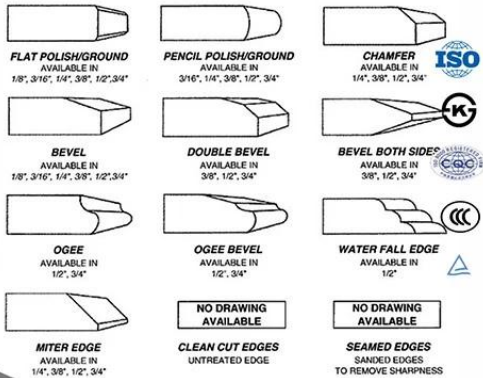

QINGDAO YUJING FANYU TRADING CO., LTD