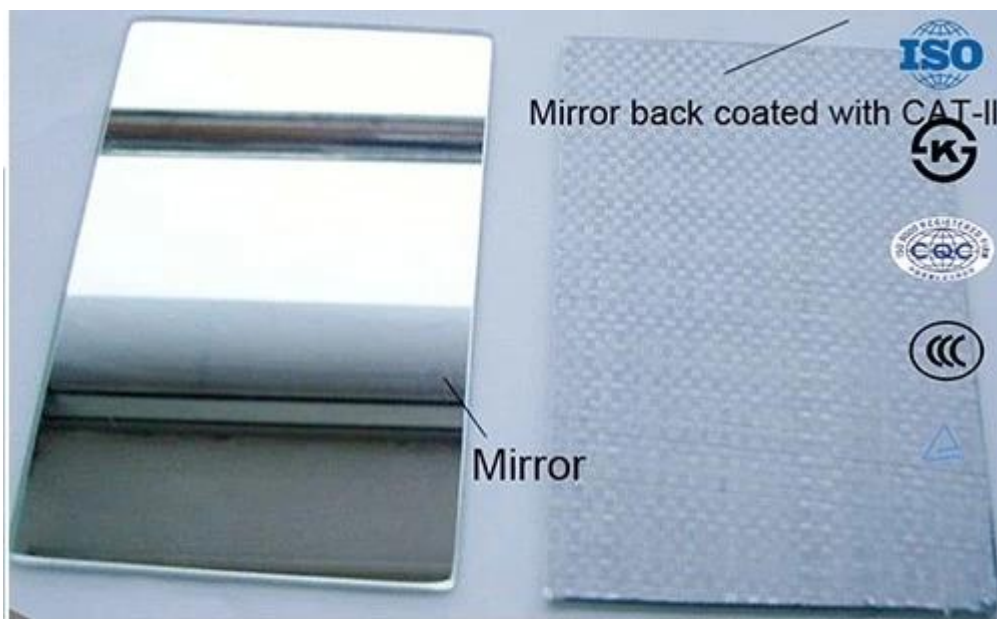

fábrica de espelhos de segurança de volta de vinil 4mm

QINGDAO YUJING FANYU TRADING CO., LTD

QINGDAO YUJING FANYU TRADING CO., LTD

Especificação:

Nome de produto: vinil de volta espelho de segurança

Espessura: 2mm 3mm 4mm 5mm

Vidro cor: Desobstruído, Ultra Claro, **Euro-cinza**, Bronze euro

Material: película de vinil (smooth film-categoria I ou tecido filme - categoria II)

Forma: forma de flutuar ou cortado pela demanda do cliente, como forma de quadrado, retangular, oval, S, etc.

Aplicação: Casa de banho, espelhos, lupas, Tinted espelhos, espelhos de parede, espelhos personalizados.

Certificados: ISO 9001: 2000, INTERKET, TUV, KS

Nossos espelhos cumpre todas as normas de segurança. Se o espelho está quebrado, o filme de vinil mantém os fragmentos de vidro no lugar, reduzindo assim o risco de lesões. Isso torna que a escolha ideal para aplicações em qualquer lugar da casa onde há um maior risco de danos acidentais, por exemplo, portas, roupeiros e quartos de crianças.