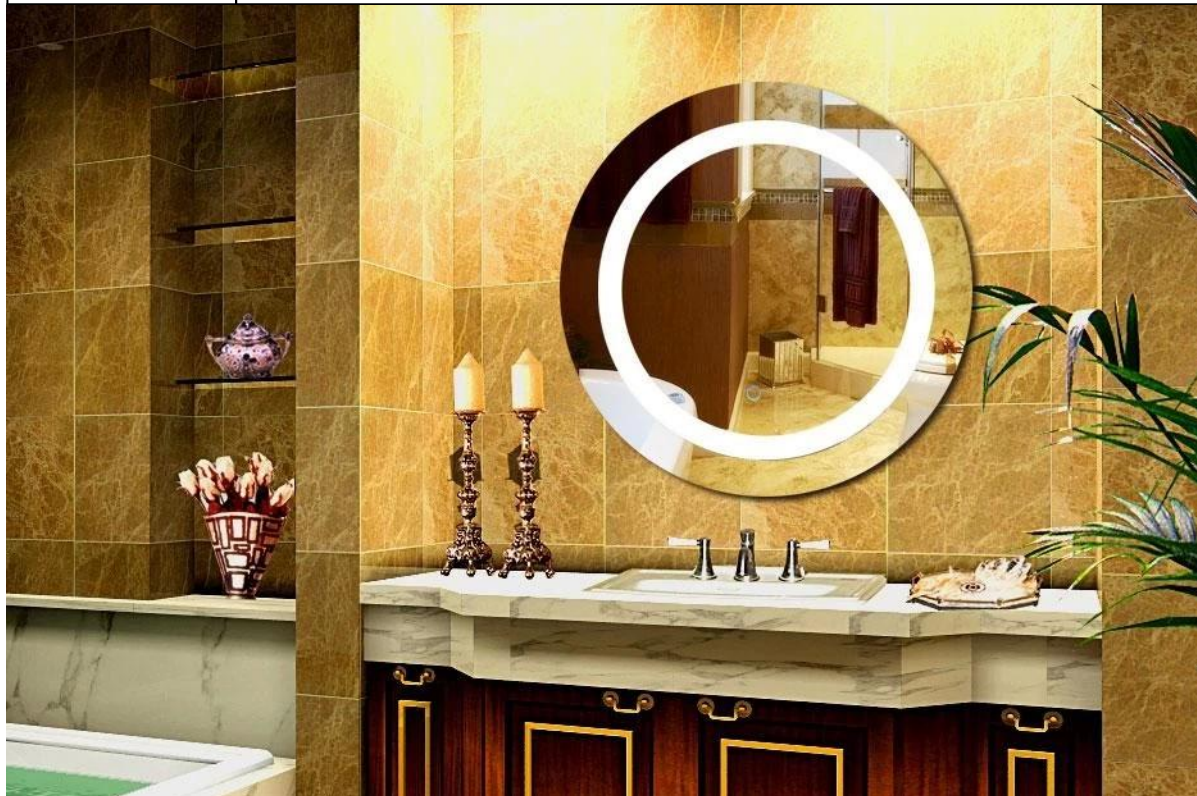

## ESPELHO DE BANHEIRO DE LED DE 5MM COM LUZ DE FUNDO

Produto	Espelho de casa de banho com luz LED
Espelho	espelho de vidro prata de ECO de 5mm
Botão	tela de toque
Da embalagem	Caixa, isopor e caixas de madeira
Finalidade	Espelho do banheiro de Hotel
Principais clientes	EUA, Europa, Austrália, Canadá, etc.