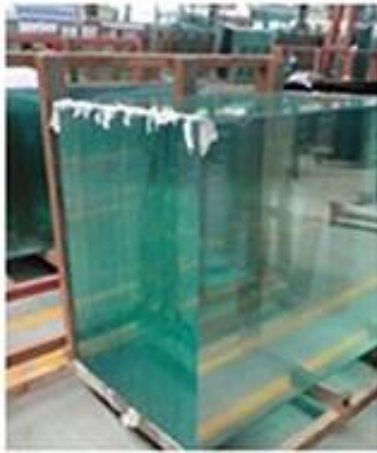

QINGDAO YUJING FANYU TRADING CO., LTD