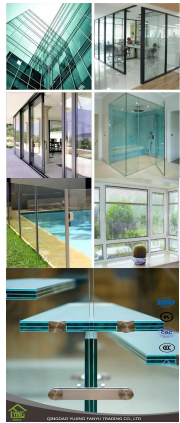

Embalagem & entrega: