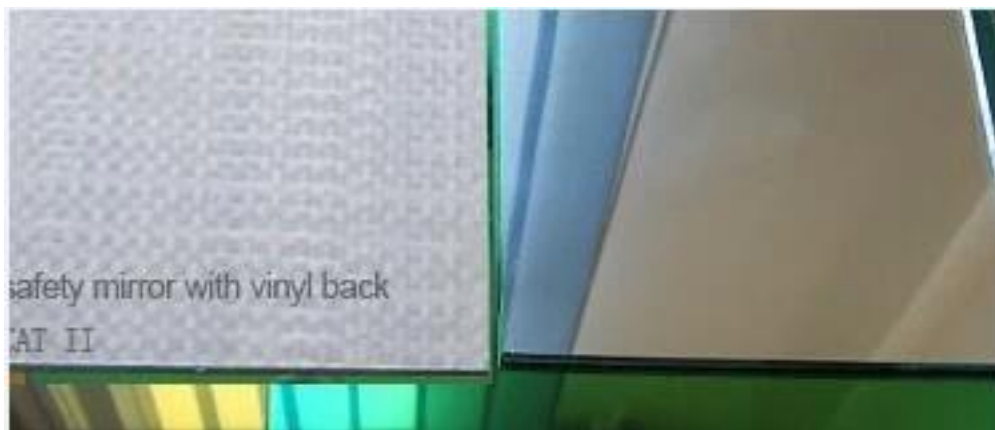

Descrição do produto:

Yujing com vidro float incolor de alta qualidade produzido JINJING e duas camadas de cinza, amarelo, verde ou outras cores de Italy FENZI pintar. Geralmente é usado pela Europa, EUA, etc. Pode ser fornecido no tamanho do estoque pode ser cortado e chanfrado ou necessidades do cliente.

Half loaded

Fully loaded

Closing container

Sealing

Delivery

2mm/3mm/4 mm/5mm/6mm clear Float espelho de alumínio

Descrição das mercadorias	3mm/4mm/5mm/6mm clear Float espelho de alumínio
Padrão de qualidade	ISO9001: 2000, CE, TUV, INTERKET
Descrição	Trabalhamos junto com o vidro do espelho para mais de 10 anos e tenho uma boas relações com a tolerância da espessura do vidro pode encontrar nacional padrões. Recurso a uma gestão rigorosa, também têm boa e super qualidade serviço, nosso espelho tem boa reputação do mercado doméstico e estrangeiro países
Benefícios	<ol style="list-style-type: none"> 1. vidro de flutuador liso para espelho 2. excelente desempenho óptico 3. estável estabilidade química 4. suporte pintura resistente ao ácido e umidade
Propriedade.	<ol style="list-style-type: none"> 1. duplo forrado com a pintura de Italy FENZI 2. alumínio pode entregar imagens de espelho claras e exatas. 3. água resistente, ácido-resistente, à prova de umidade
Função	Nosso espelho de alumínio pode ser aplicado para a área de móveis, casa de banho, decoração, espelho de maquiagem, espelho retrovisor de carro, espelho da segurança, etc
Espessura	2mm, 3mm, 4mm, 5mm, 6mm
Tamanhos normais	1600 * 1830 * 2440 mm, 2250 mm, 2134 * 3300mm
Cores	Ultra claro, transparente, bronze, azul, verde, cinza, etc
Principais clientes	Alemanha, Itália, Inglaterra, América, África, países da Ásia etc.
Embalagens	<ol style="list-style-type: none"> 1. navegabilidade caixas de madeira com papel de seda entre os dois espelhos 2. ferro-cinto para o fortalecimento da
Entrega	No prazo de 15 dias do recibo do depósito