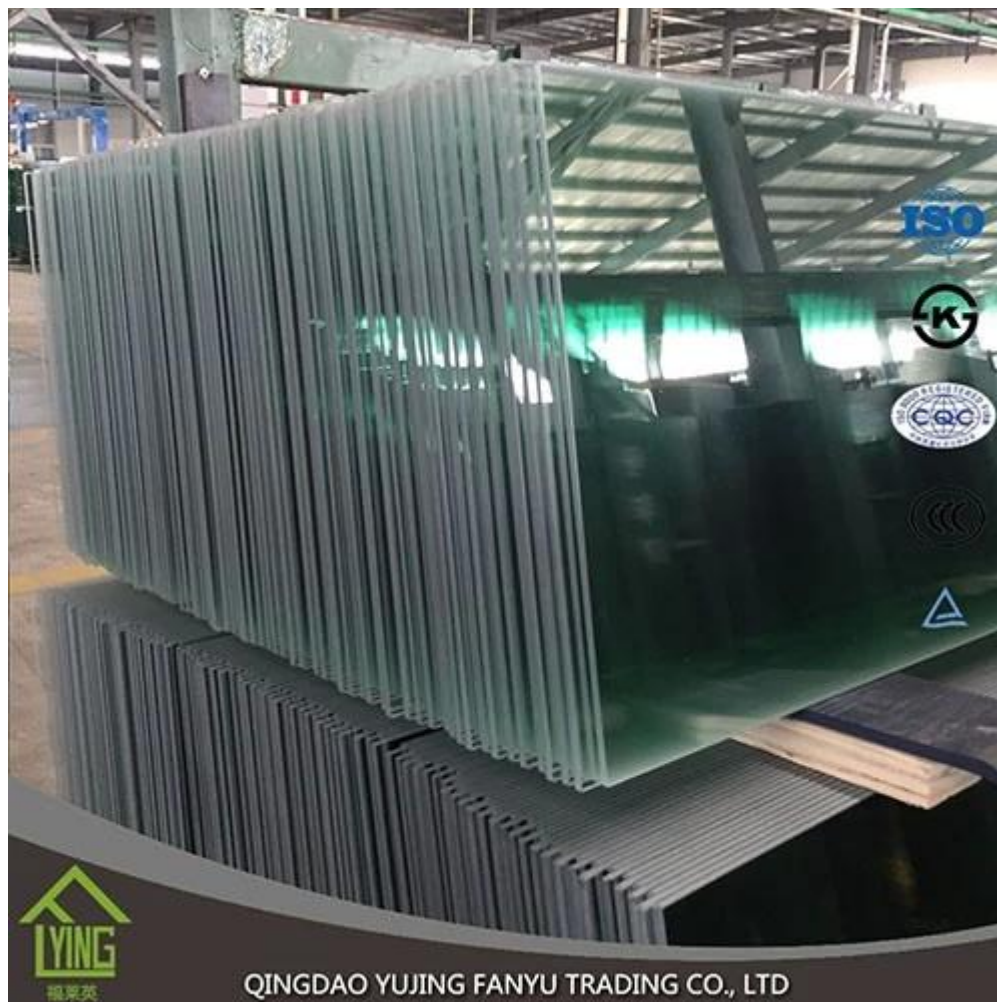

O vidro moderado é um tipo de vidro de segurança processado por tratamentos térmicos ou químicos controlados para aumentar sua força comparada com o vidro normal. Extinguer ajusta as superfícies exteriores na compressão e nas superfícies internas na tensão. Tais tensões causam o vidro, quando quebrado, para ser triturado em pedaços pequenos, em vez de lascas granulares em fragmentos irregulares. Os pedaços granulares são menos propensos a causar ferimentos.

O vidro moderado é amplamente utilizado à janela, porta, trilhos, divisória, chuveiro, parte superior da tabela, ect.