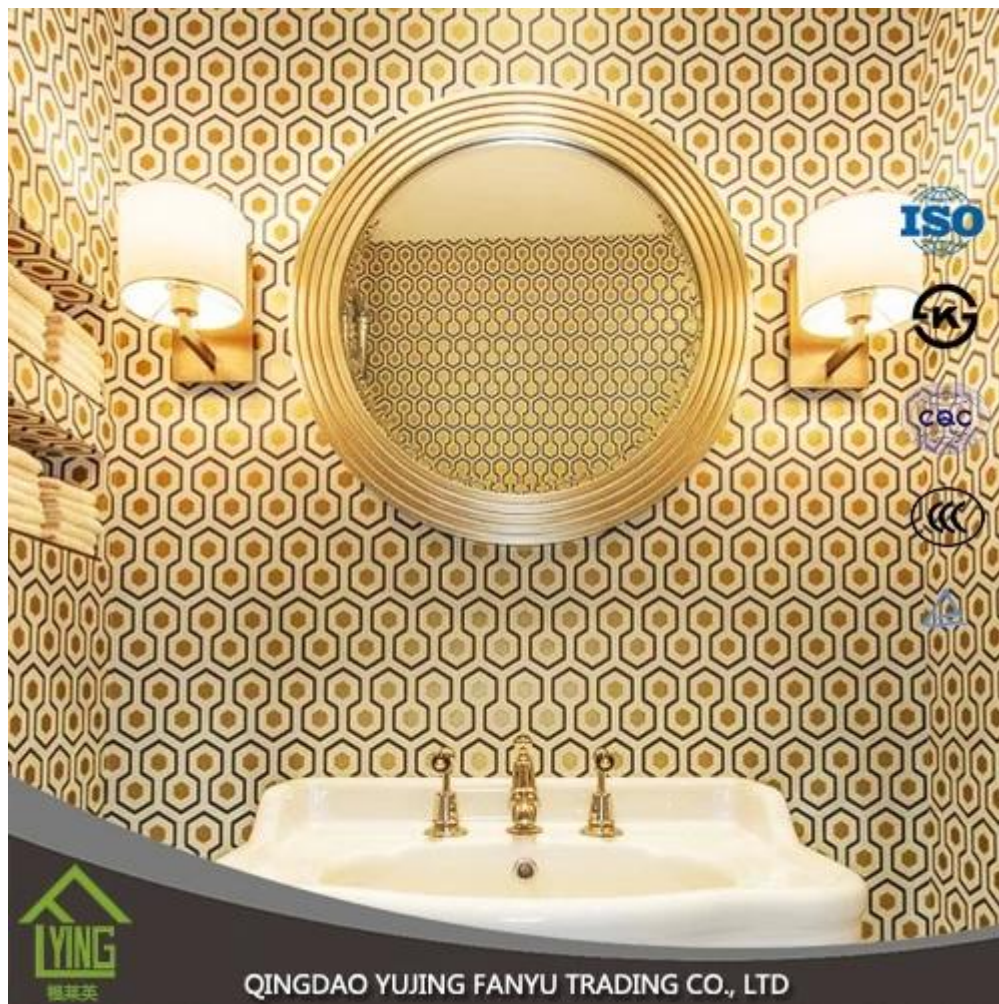

Tipo	Espelho de prata, espelho de alumínio, espelho do espelho da segurança e da mobília etc.
Tamanho	Seu demad
Thinckness	2 mm, 3 mm. 4 mm, 5 mm, 6 mm, 8 mm, 10 mm, 12 mm, 15 mm
Cor	Erase, bronze, euro-cinzeno, obscuridade-azul, luz-azul, verde escuro, verde claro, etc.
Material	Vidro de flutuador da qualidade superior, dobro revestido por Fenzi marca impermeável pintado
Propriedade	Imagens claras e precisas, resistência ao ácido, resistência à humidade
Benefícios	1. Smooth vidro do flutuador para o espelho desempenho ótico 2. Excellent estabilidade química estável 3.
Aplicativo	1. decorações, mobília. 2. o espelho do banheiro, compõem o espelho
Detalhes oblíquos de	Borda redonda (igualmente nomeada c-borda, borda do lápis), borda plana, borda chanfrada, golfe etc.
Principais clientes	IKEA, b & q, Wal-Mart, etc.
Embalagem	1. caixas de madeira seaworthy com papel de seda entre cada folha 2. Iron-Belt para o fortalecimento de
Termos do pagamento	30% t/t adiantado e 70% contra b/l cópia
Entrega	Dentro de 15 dias de recebimento do depósito

O uso principal do espelho da parede do banheiro é a roupa e a decoração perfeitos. A característica predominante inclui com iluminação conduzida, anti-névoa, à prova de explosões, impermeável, interruptor de toque e outro. Hotéis, bares, restaurante, casa e outros lugares do banheiro, quarto, WC e outros lugares são todos adequados para ele. O interruptor do touchscreen está na parte inferior do espelho, tornando mais fácil a anti-fog, iluminação e outras funções podem determinar. Mais conveniente e bonito, pode fazer seu banheiro Home ou toailete do hotel. Por favor, atualize seu banheiro, design engenhoso, características úteis e espelho alto claro vai brilhar a sua vida neste momento.