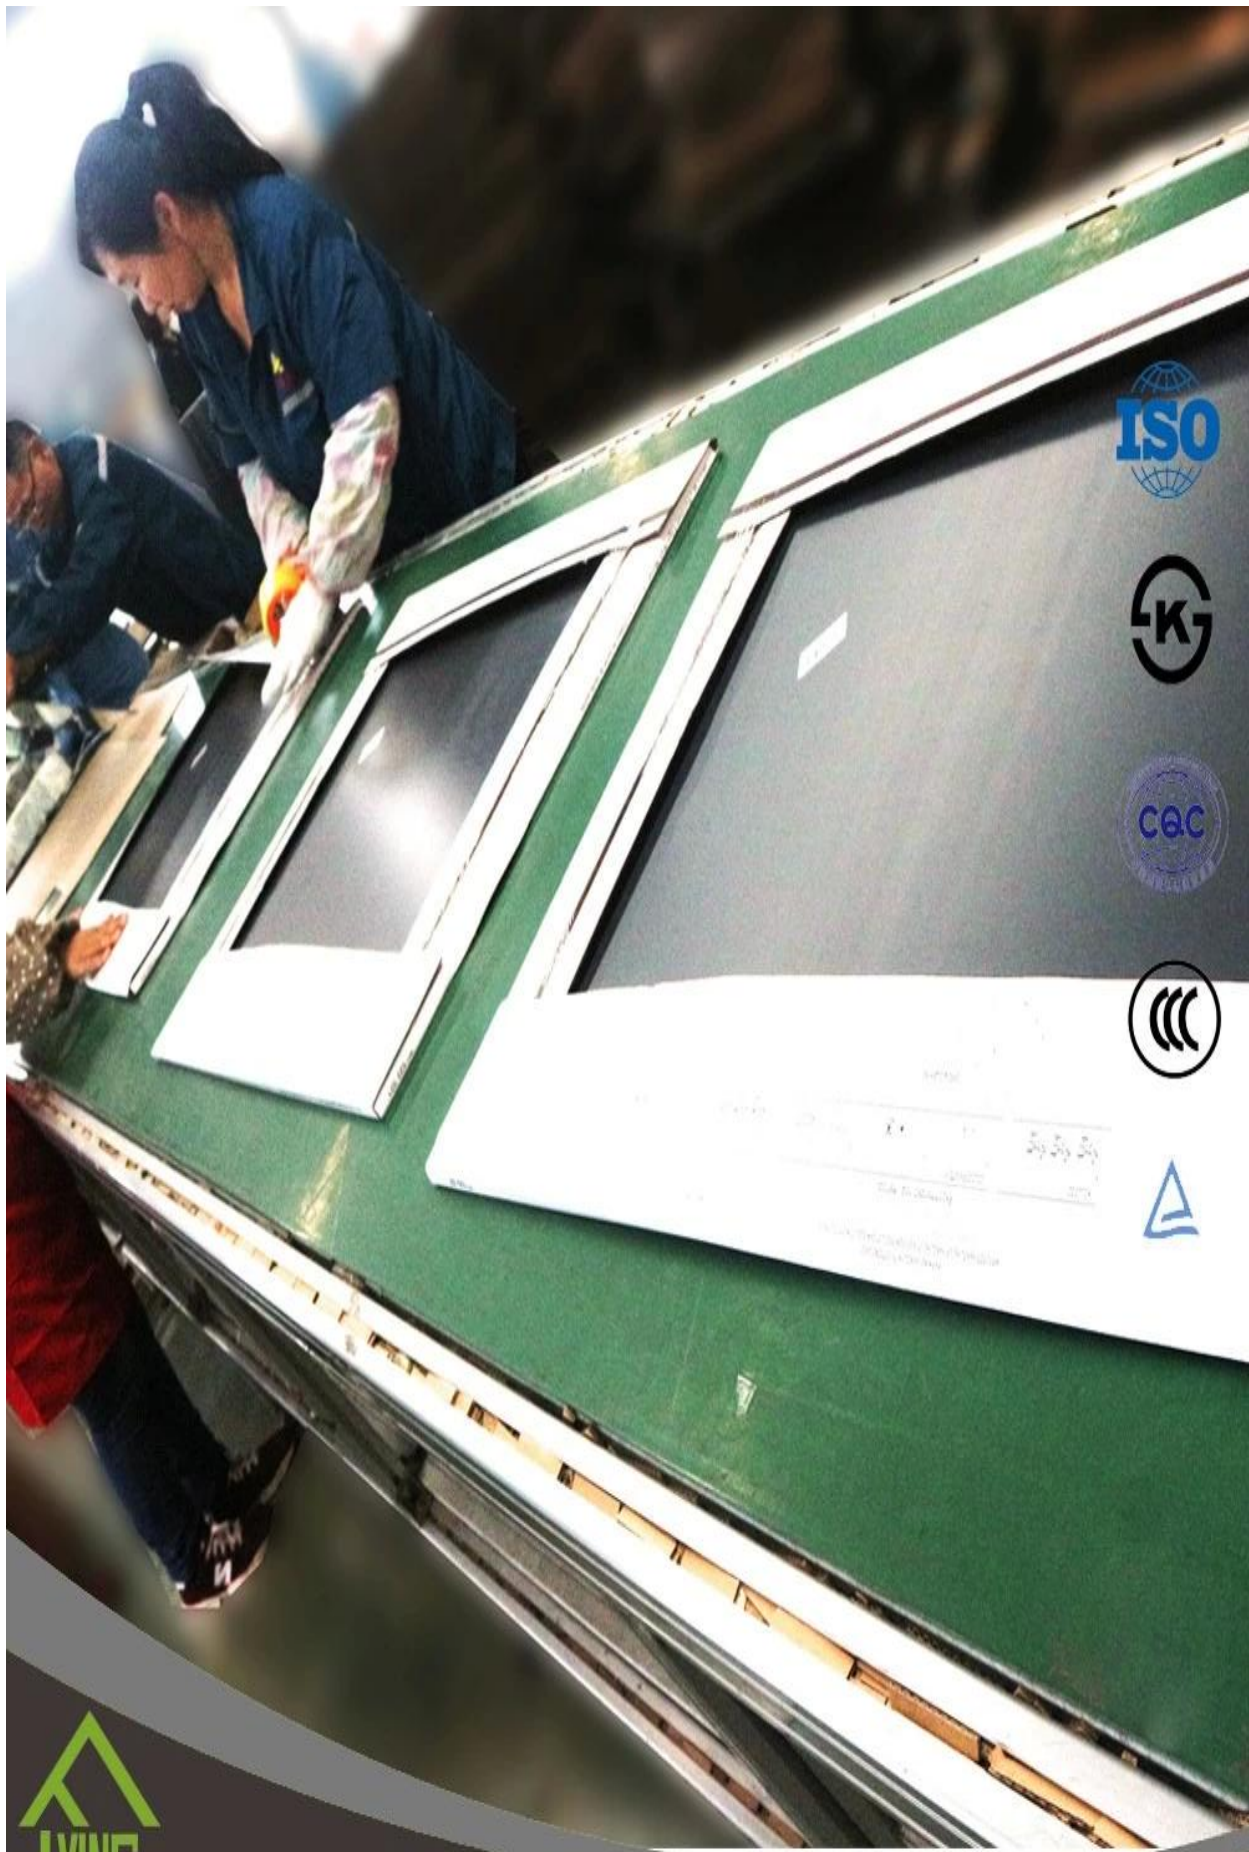

QINGDAO YUJING FANYU TRADING CO., LTD