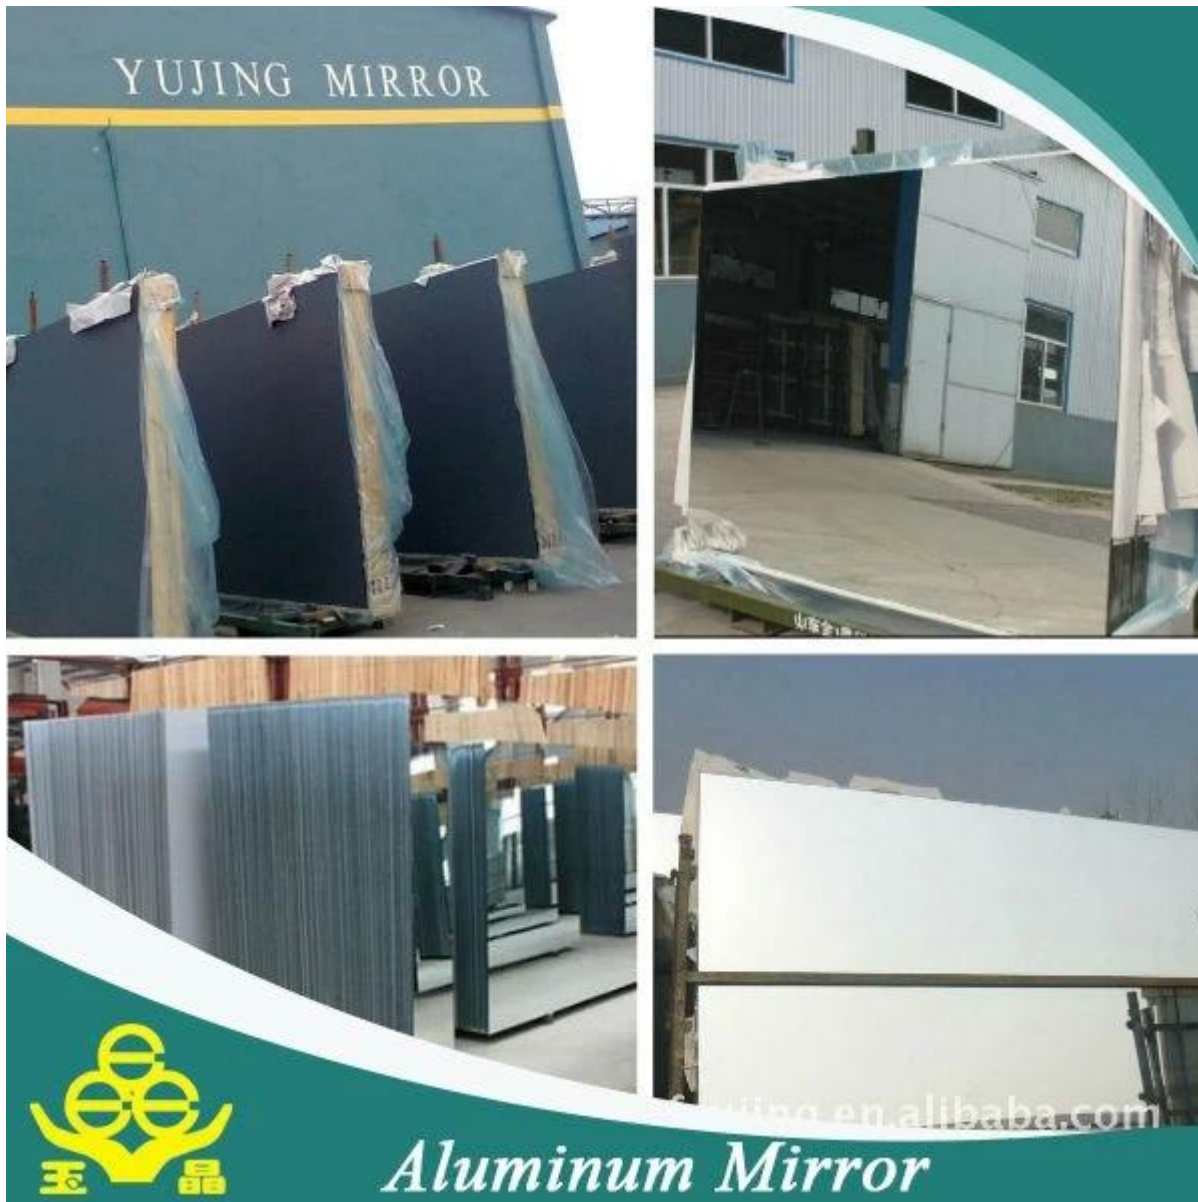

Como uma fábrica de espelho profissional em China, nós podemos fornecer o espelho de alumínio de alta qualidade, o espelho de prata, espelho do ambiente cobre-chumbo-livre e todos espelho profundo tipo de processo, tais como cortar espelho, espelho do sulco, espelho da segurança, espelho de furos de broca, chanfro espelho, espelho da parede, vestindo o espelho, espelho de mobília, mini espelho, espelho de banheiro com borda lisa, C-borda, borda de polonês chanfrada e assim por diante. Diferentes tamanhos, formas e pacotes que oferecemos de acordo com a exigência dos nossos clientes.

Recurso

1. feito de vidro de folha de grau ou vidro de flutuador.
2. dar a imagem clara e realista.
3. boa resistência à corrosão, resistência à umidade e à prova d'água.
4. single ou duplo revestido com pintura protetora.